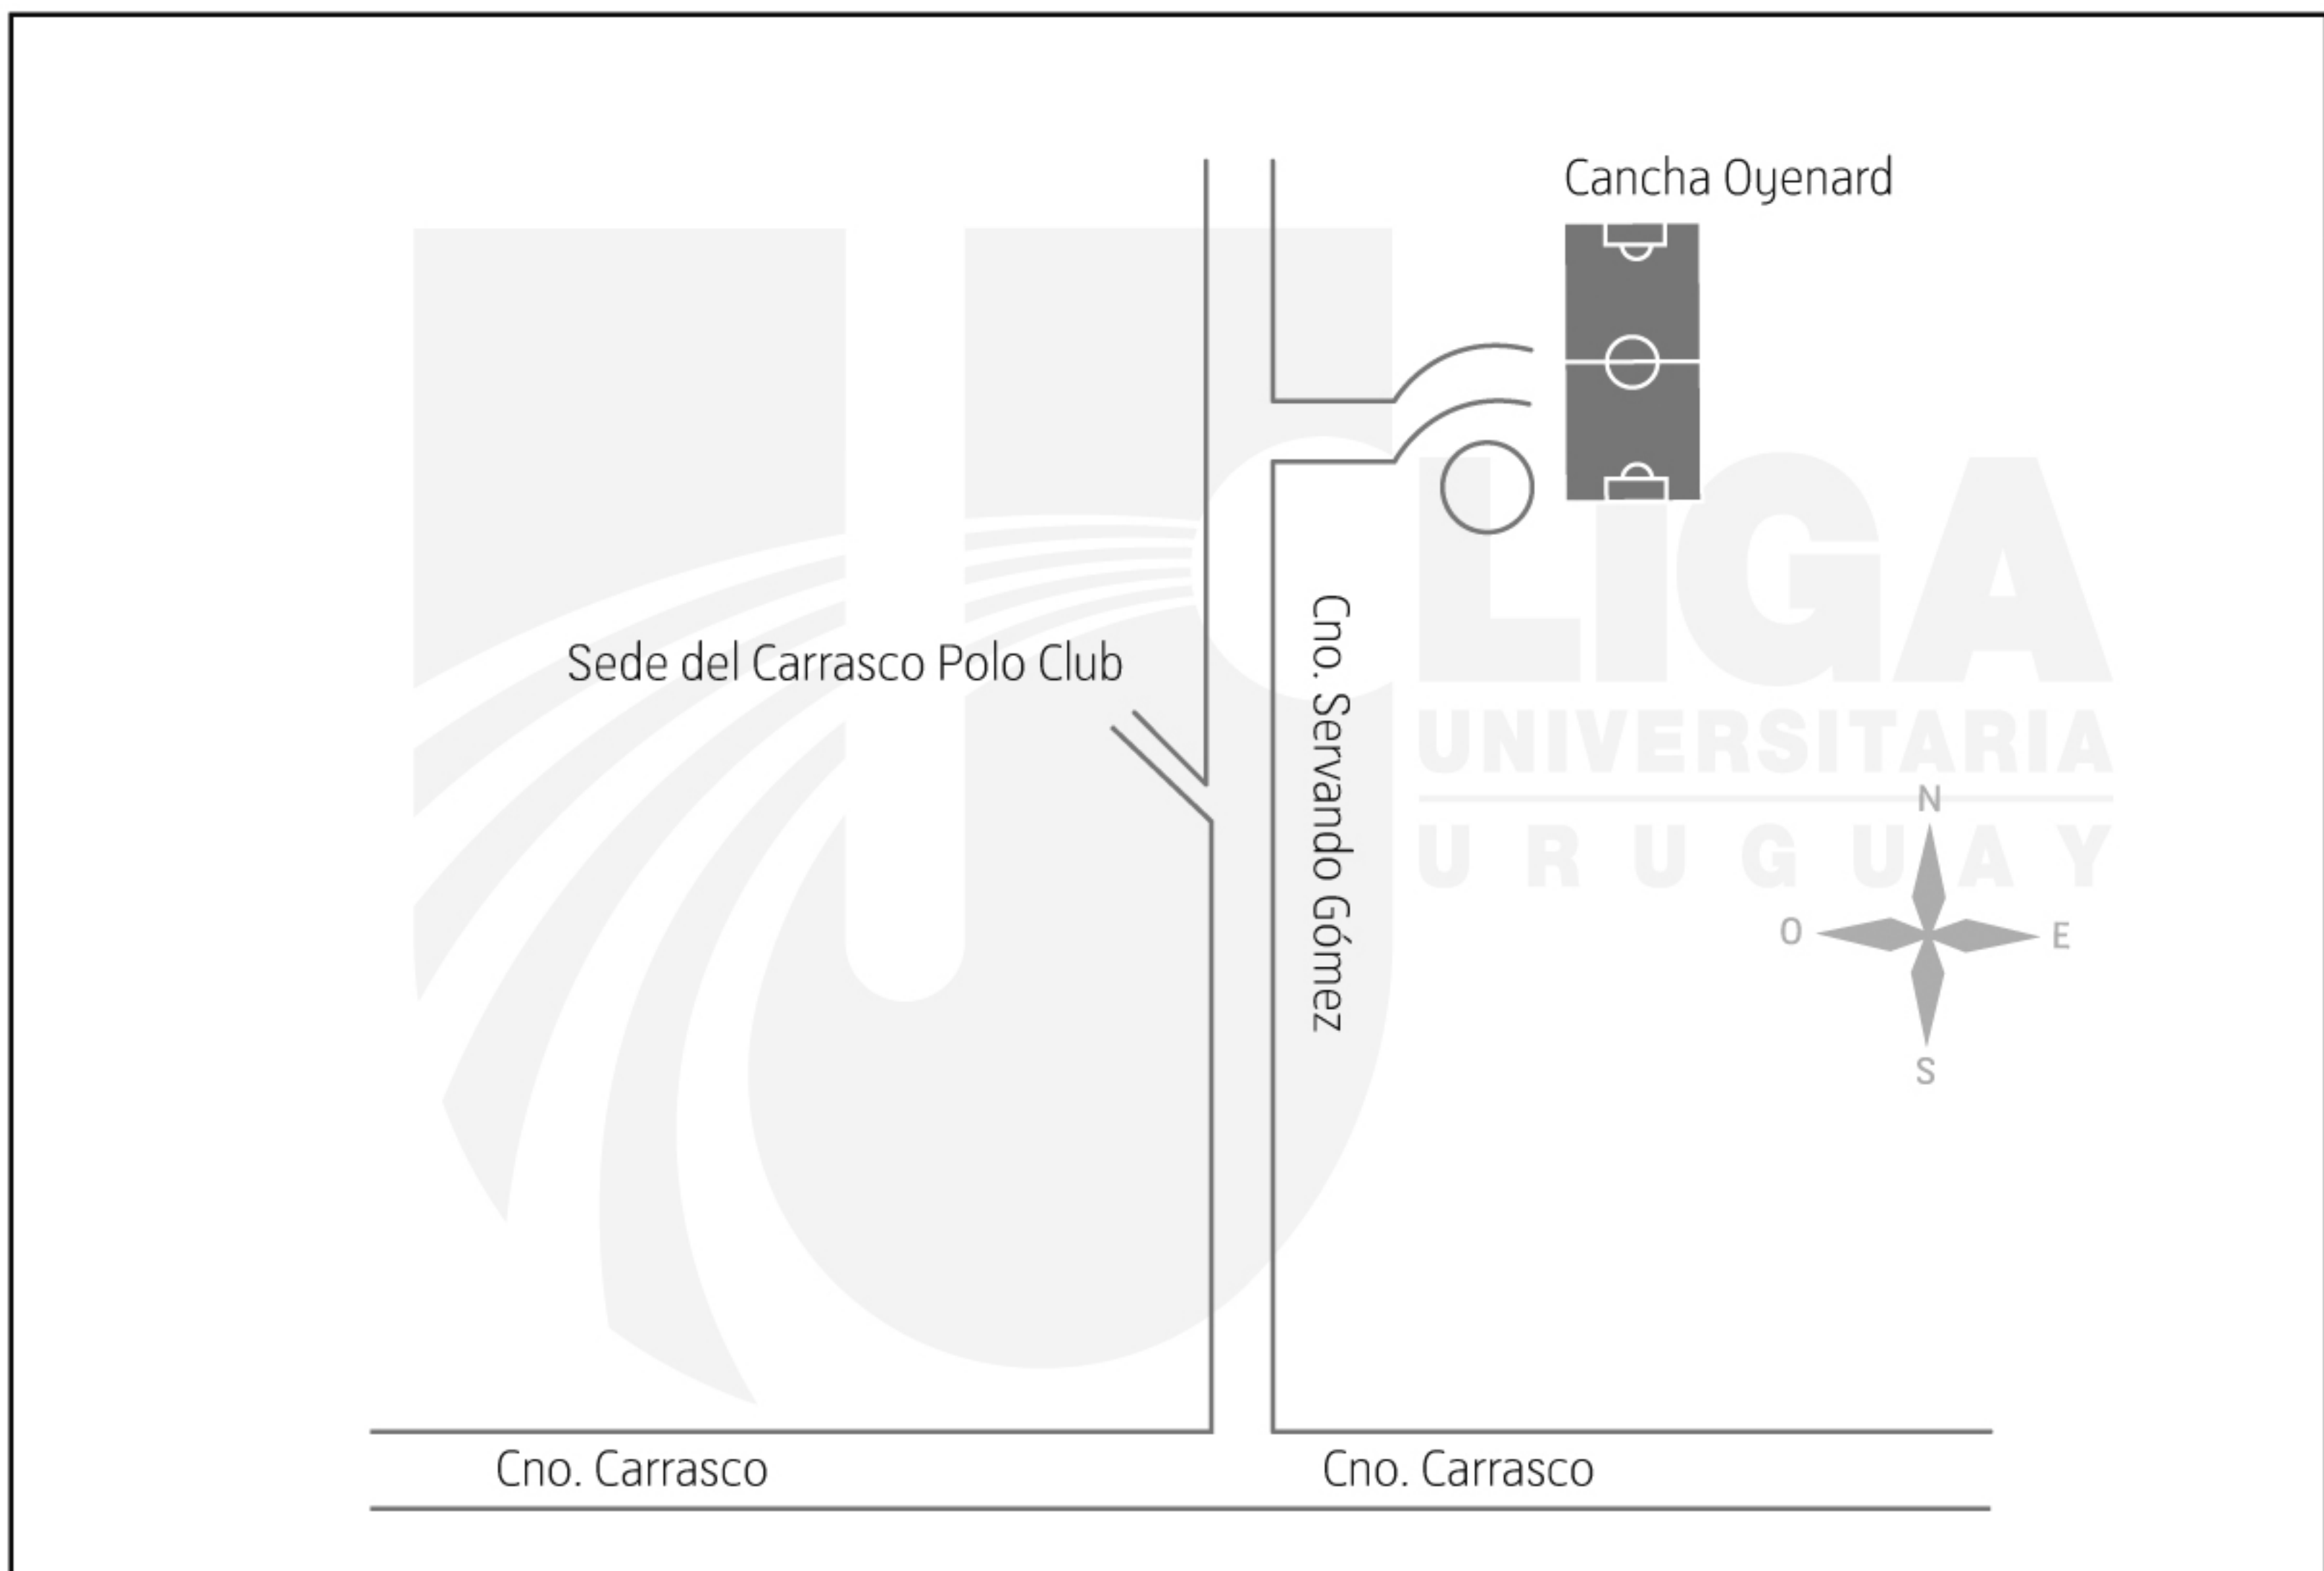

NOMBRE HABITUAL DE LA CANCHA

**OYENARD**

UBICACIÓN ( CALLE, CAMINO, RUTA, ETC)

**CNO. SERVANDO GOMEZ ( PASANDO LA ENTRADA A LA SEDE  
DE CARRASCO POLO CLUB)**

PLANO

**LOCOMOCIÓN**

109 - 209 - C1 - C3 - 7E1 - 7E4