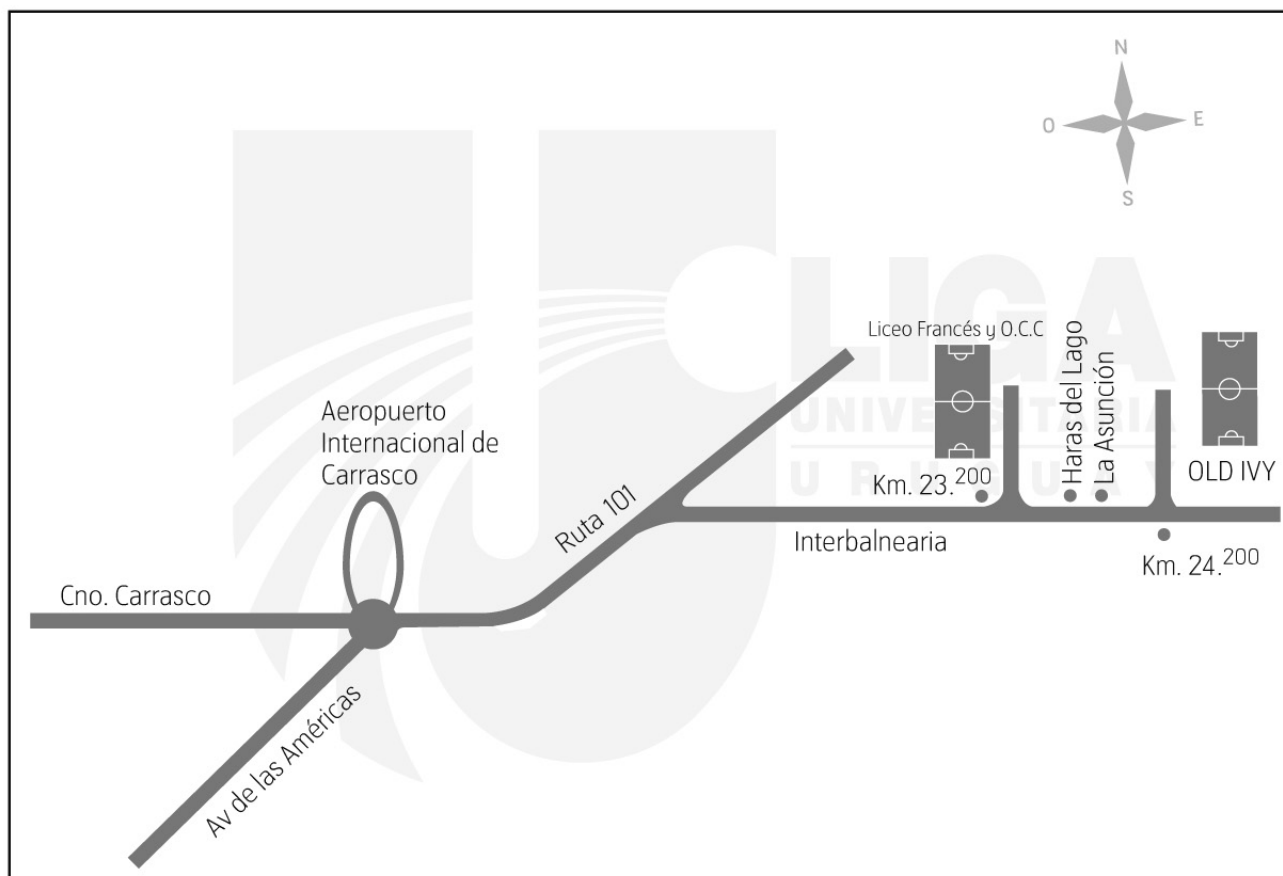

NOMBRE HABITUAL DE LA CANCHA

OLD IVY

UBICACIÓN (CALLE, CAMINO, RUTA, ETC)

**RUTA INTERBALNEARIA KM 24.²⁰⁰ (CNO. VECINAL A LA IZQUIERDA,
ENTRADA DE LOMAS DE CARRASCO)**

PLANO

LOCOMOCIÓN

7 E 10 - 8E10 (COPSA) - C3 (CUTCSA)