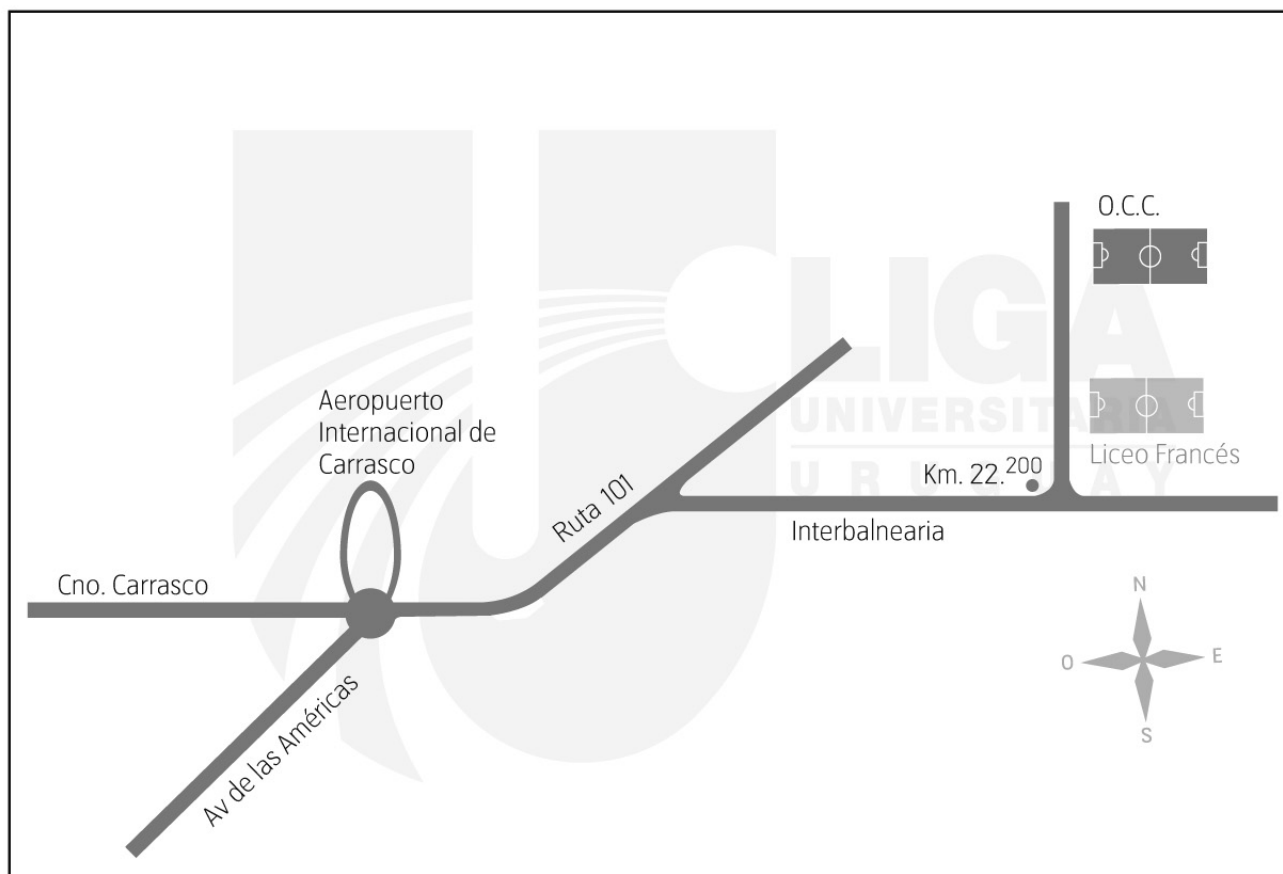

NOMBRE HABITUAL DE LA CANCHA

**O.C.C. (OLD CHRISTIANS CLUB)**

UBICACIÓN ( CALLE, CAMINO, RUTA, ETC)

**INTERBALNEARIA KM 23<sup>200</sup>**

PLANO

LOCOMOCIÓN

C1 - C2 - C3 - C4 - 810 - 811 - 812