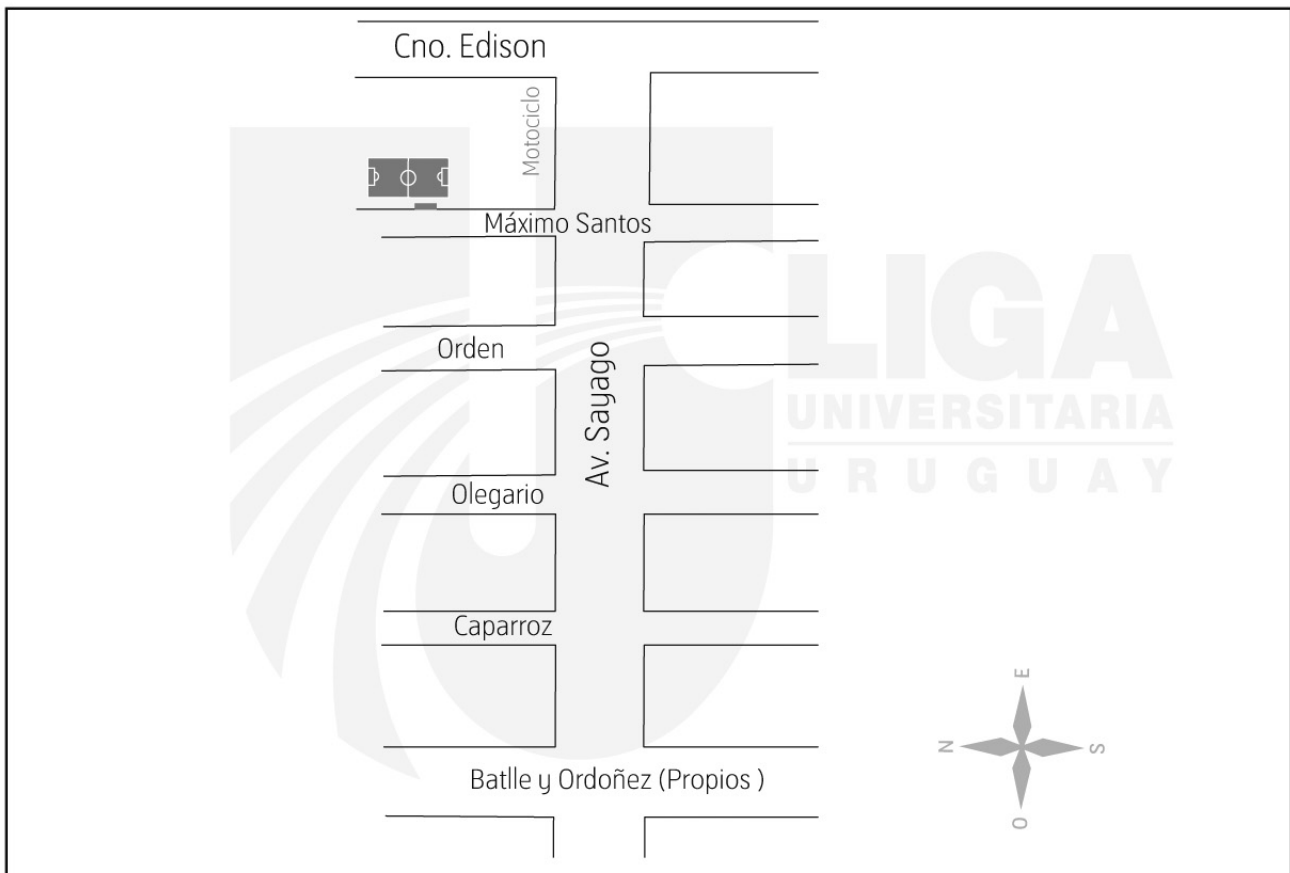

NOMBRE HABITUAL DE LA CANCHA

MOTOCICLO PLANTA DE BICICLETA

UBICACIÓN (CALLE, CAMINO, RUTA, ETC)

MÁXIMO SANTOS Y AVDA.SAYAGO

PLANO

LOCOMOCIÓN

2 - 145 - 174 - 405