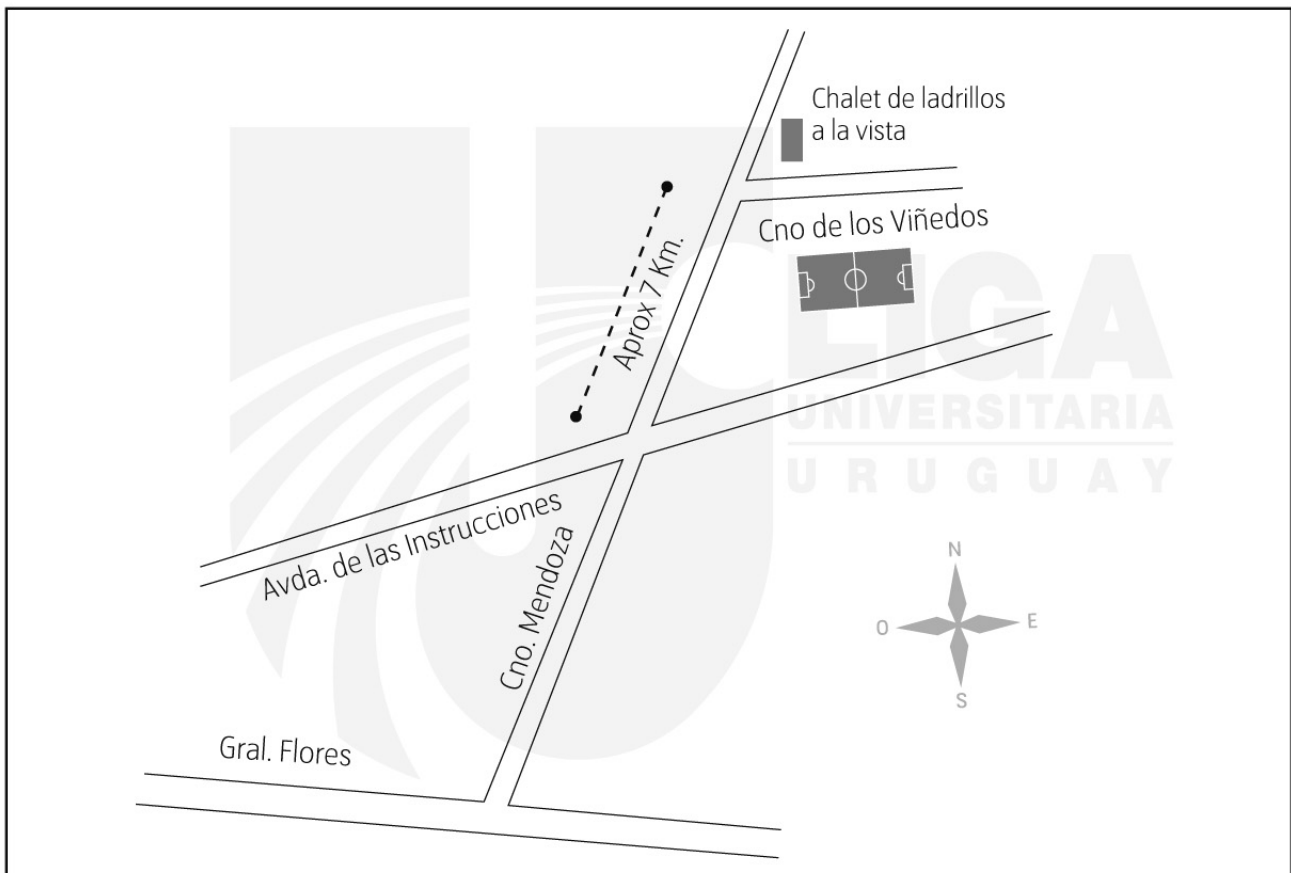

NOMBRE HABITUAL DE LA CANCHA

LOS CUERVOS

UBICACIÓN (CALLE, CAMINO, RUTA, ETC)

CAMINO DE LOS VIÑEDOS S/N Y CNO. MENDOZA

PLANO

LOCOMOCIÓN

175 - 275