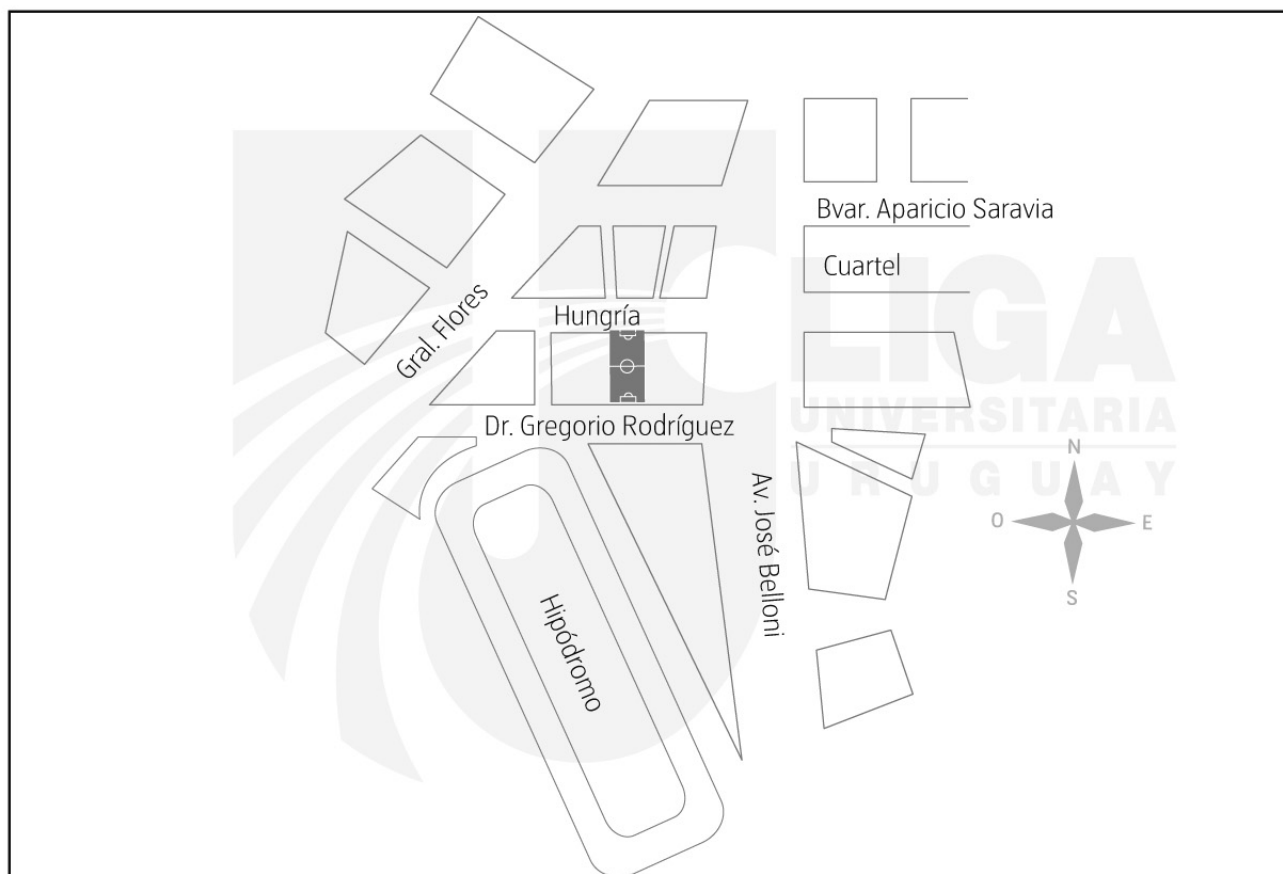

NOMBRE HABITUAL DE LA CANCHA

CANCHAS LOMAS DE MAROÑAS - BODY FACTORY

UBICACIÓN (CALLE, CAMINO, RUTA, ETC)

HUNGRÍA

PLANO

LOCOMOCIÓN

160 - 300