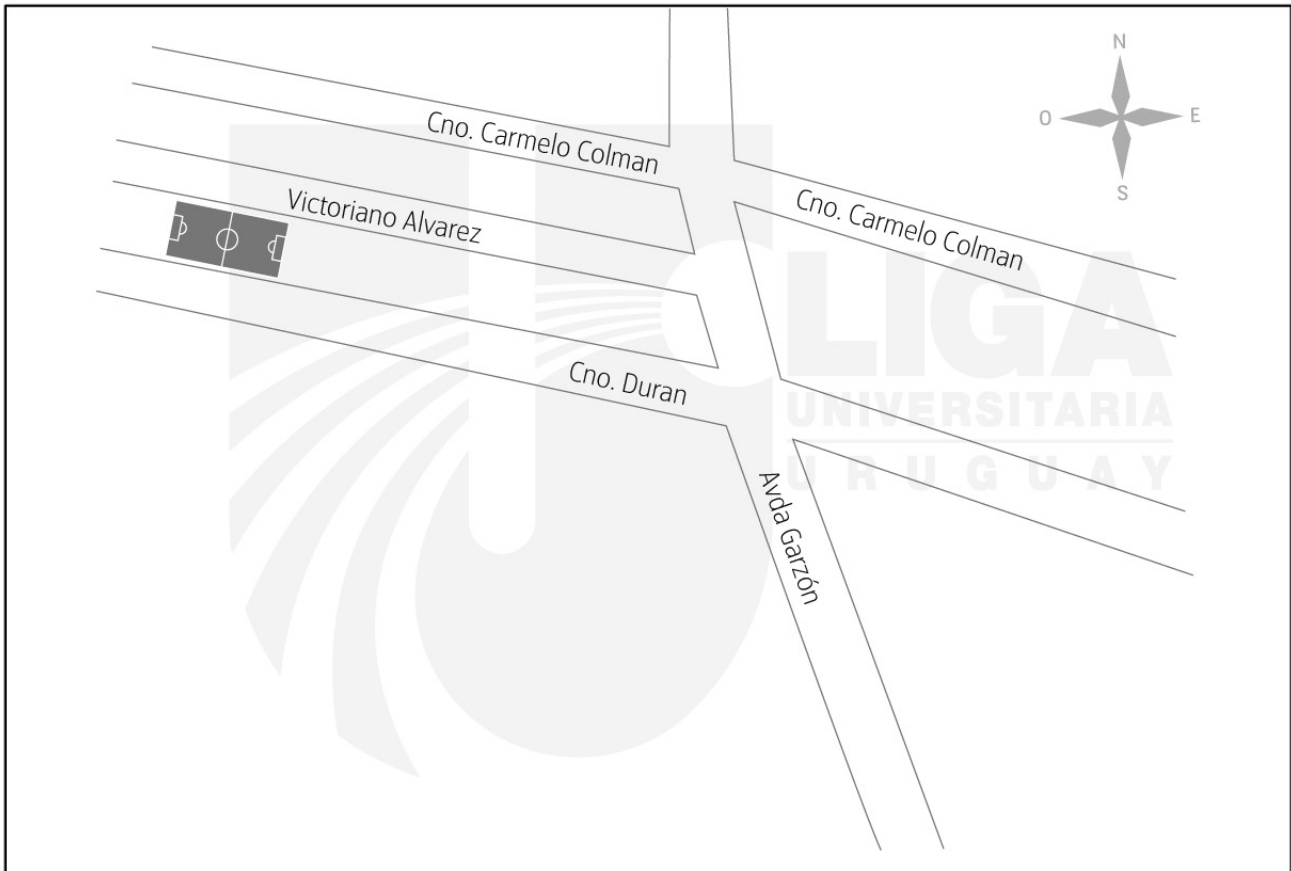

NOMBRE HABITUAL DE LA CANCHA

LIBERTAD WASHINGTON

UBICACIÓN (CALLE, CAMINO, RUTA, ETC)

VICTORIANO ALVAREZ

PLANO

LOCOMOCIÓN

2 - 145 - 174 - 329