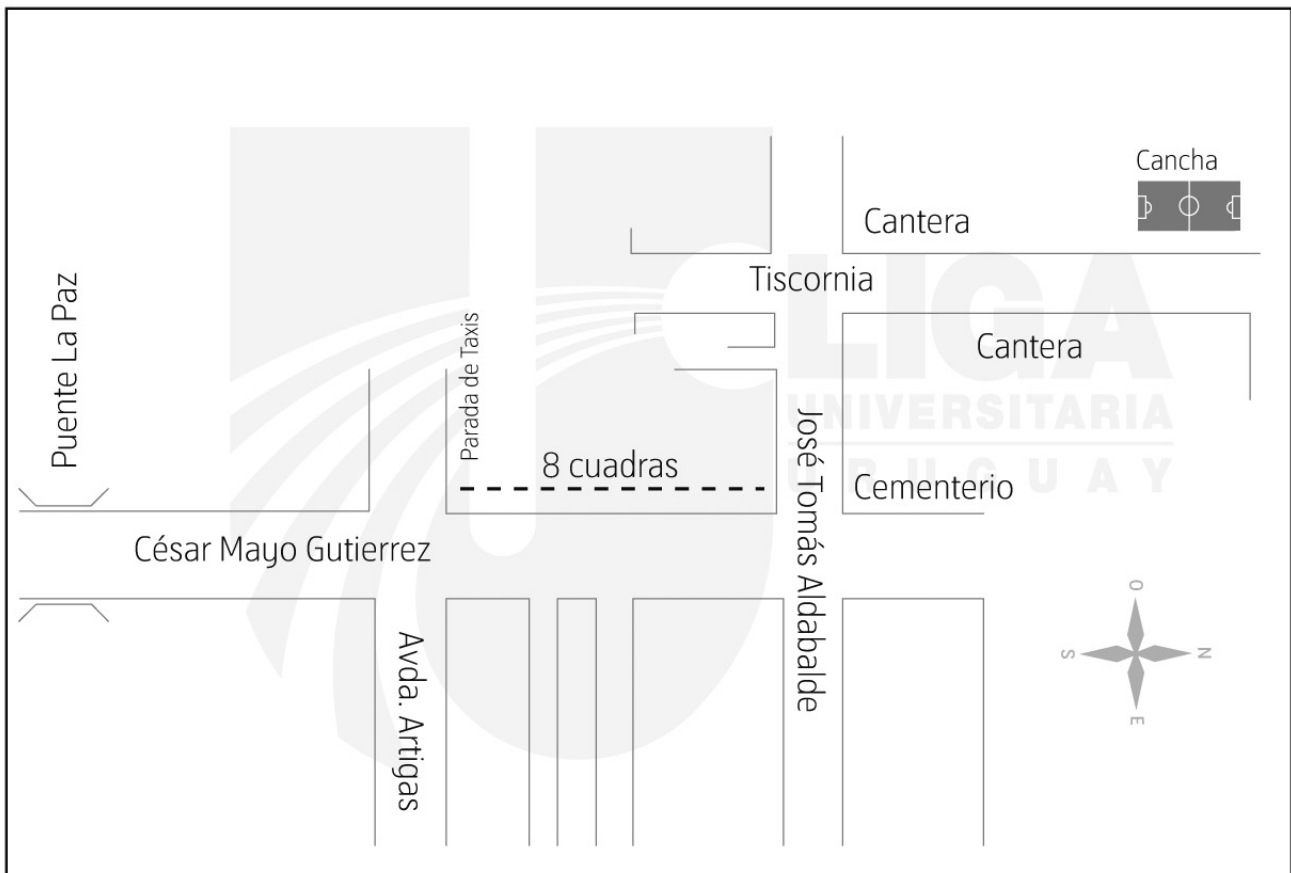

NOMBRE HABITUAL DE LA CANCHA

LA PAZ WANDERERS

UBICACIÓN (CALLE, CAMINO, RUTA, ETC)

TISCORNIA

PLANO

LOCOMOCIÓN

4AD - CODET - 230