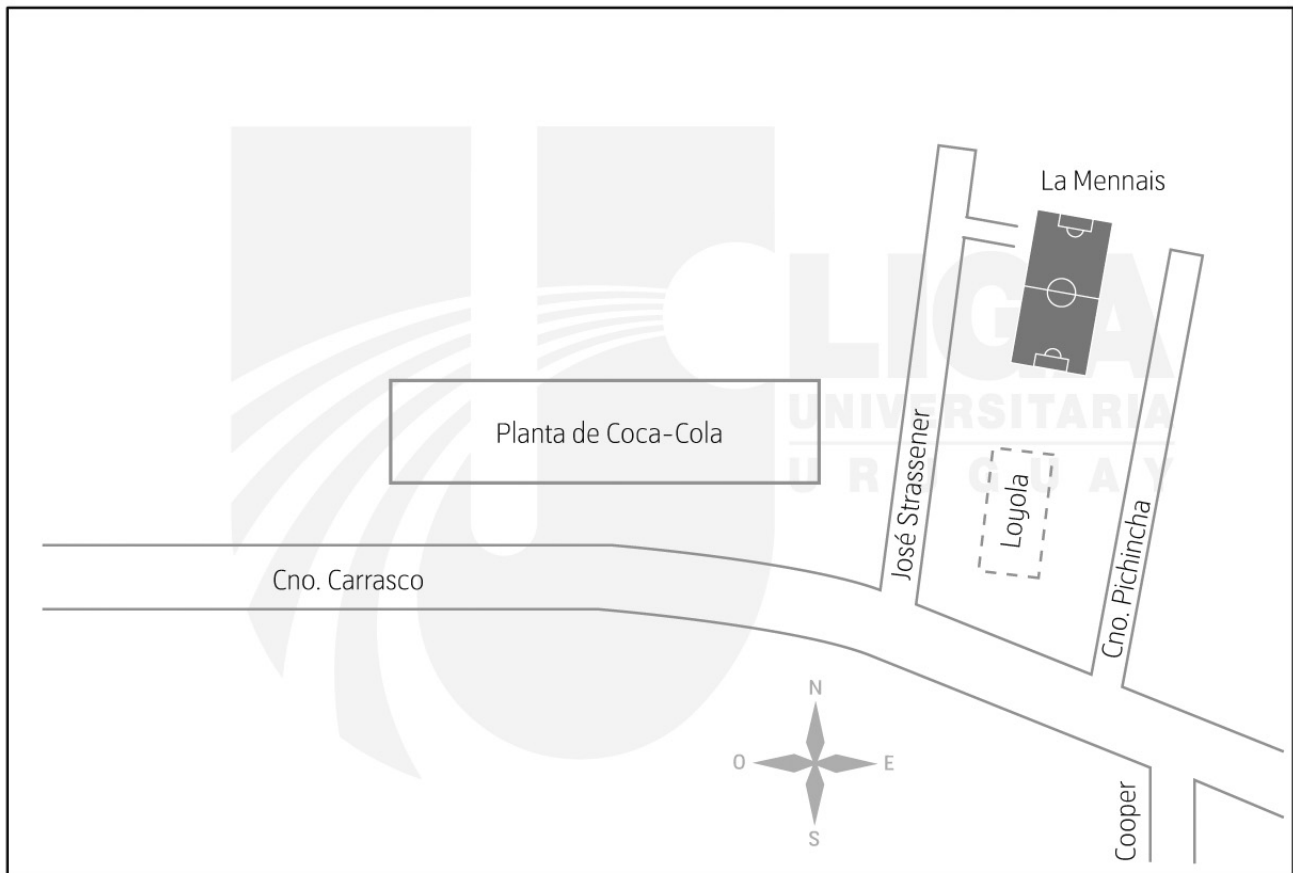

NOMBRE HABITUAL DE LA CANCHA

LA MENNAIS

UBICACIÓN (CALLE, CAMINO, RUTA, ETC)

JOSÉ STRASSENER

PLANO

LOCOMOCIÓN

109 - 209 - 7E5 - C1 - C3