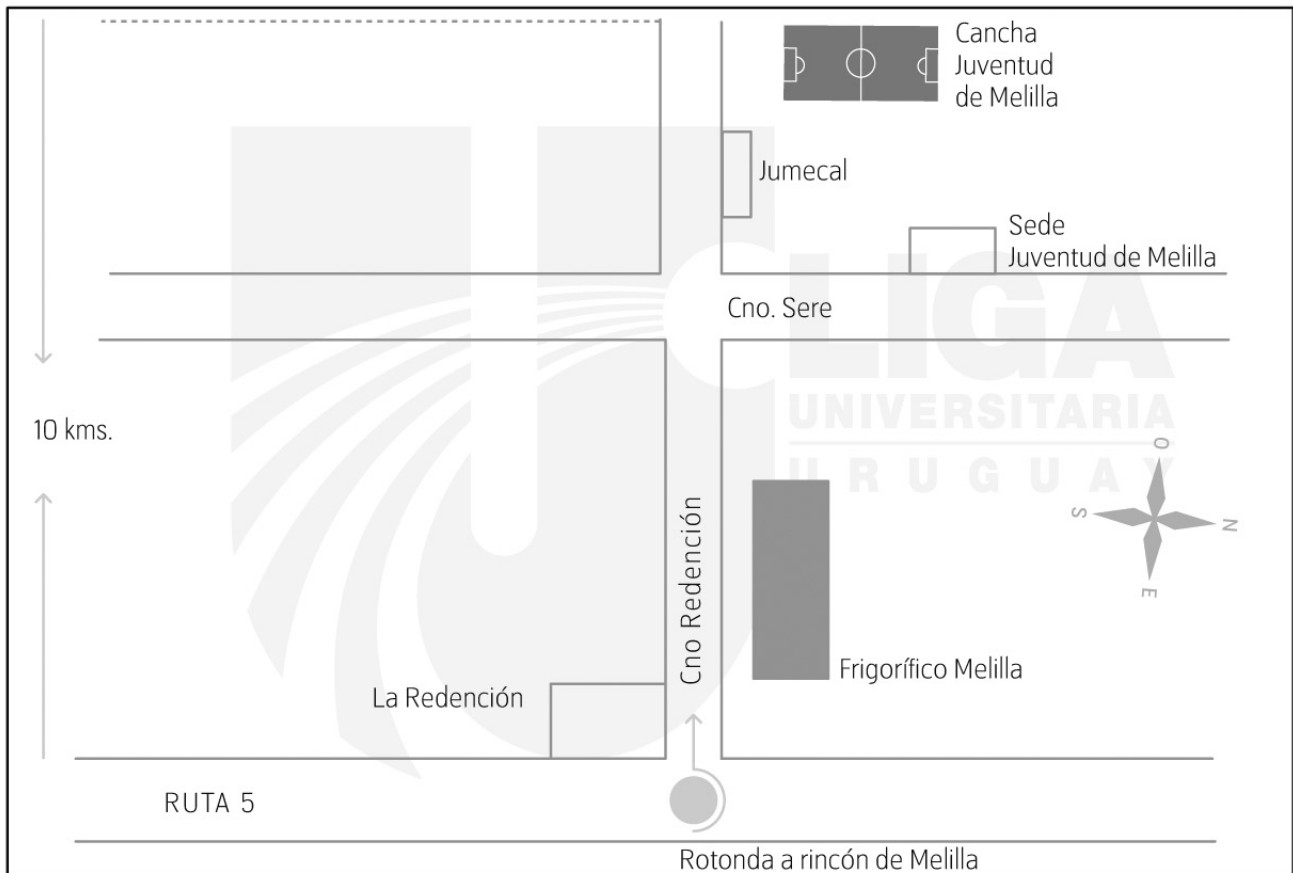

NOMBRE HABITUAL DE LA CANCHA

JUVENTUD MELILLA

UBICACIÓN (CALLE, CAMINO, RUTA, ETC)

CAMINO REDENCIÓN ESQ. CAMINO SERE

PLANO

LOCOMOCIÓN

CUTCSA 131 - PLAZA COLON L10 - L11