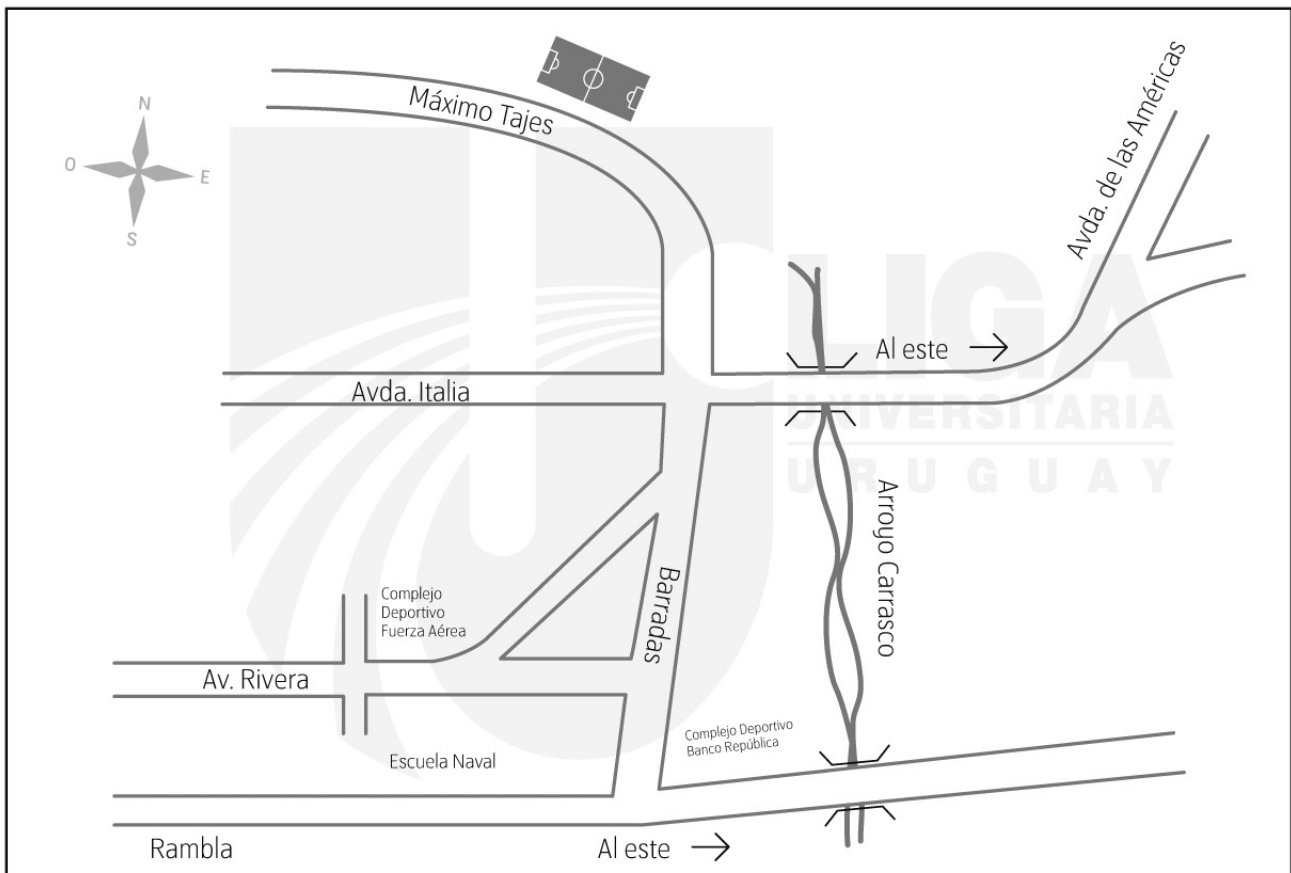

NOMBRE HABITUAL DE LA CANCHA

HEBRAICA MACABI

UBICACIÓN (CALLE, CAMINO, RUTA, ETC)

MAXIMO TAJES Y AV. ITALIA

PLANO

LOCOMOCIÓN

64 - 221