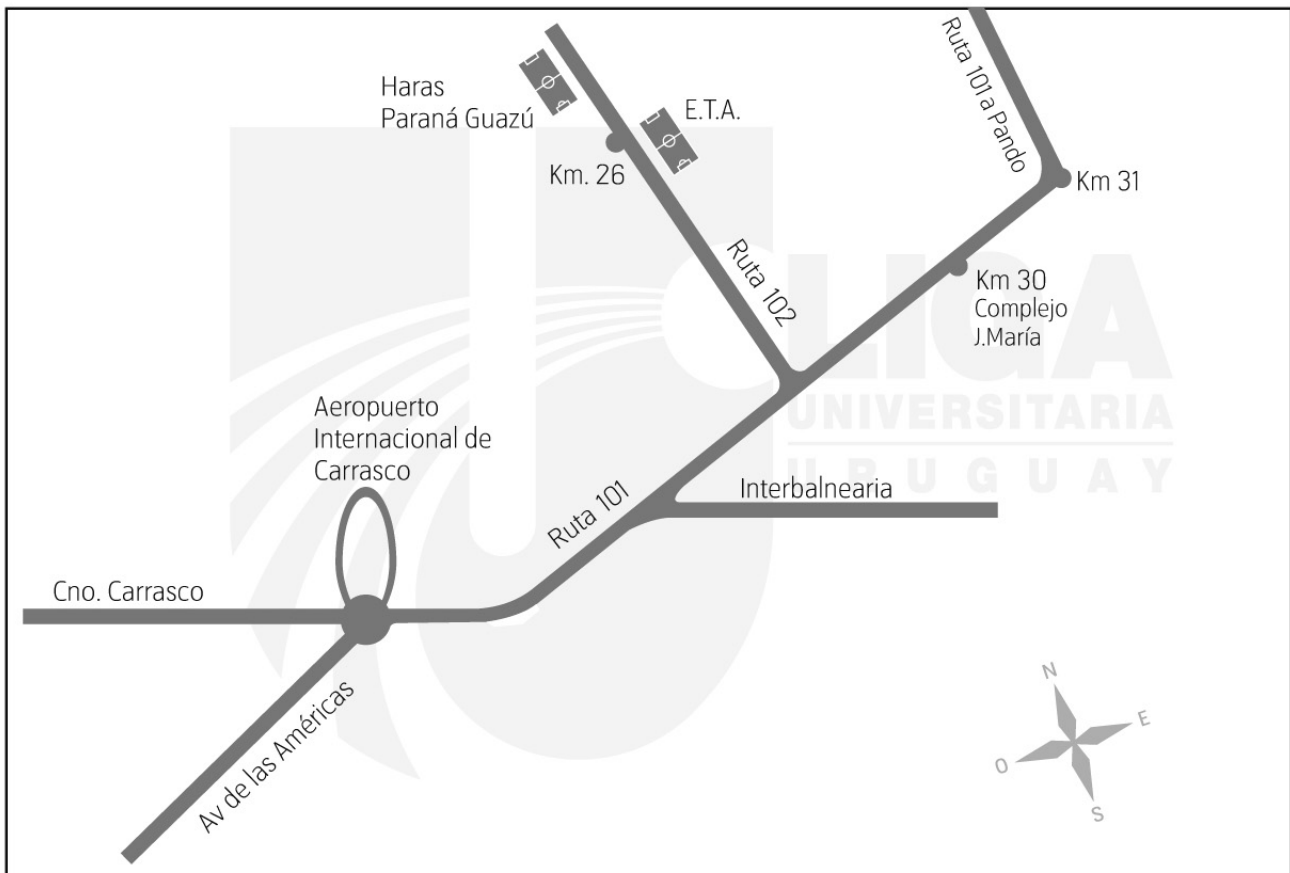

NOMBRE HABITUAL DE LA CANCHA

E.T.A y HARAS PARANÁ GUAZÚ

UBICACIÓN (CALLE, CAMINO, RUTA, ETC)

RUTA 102 KM. 26

PLANO

LOCOMOCIÓN

7E3 - 7E4 - COPSA