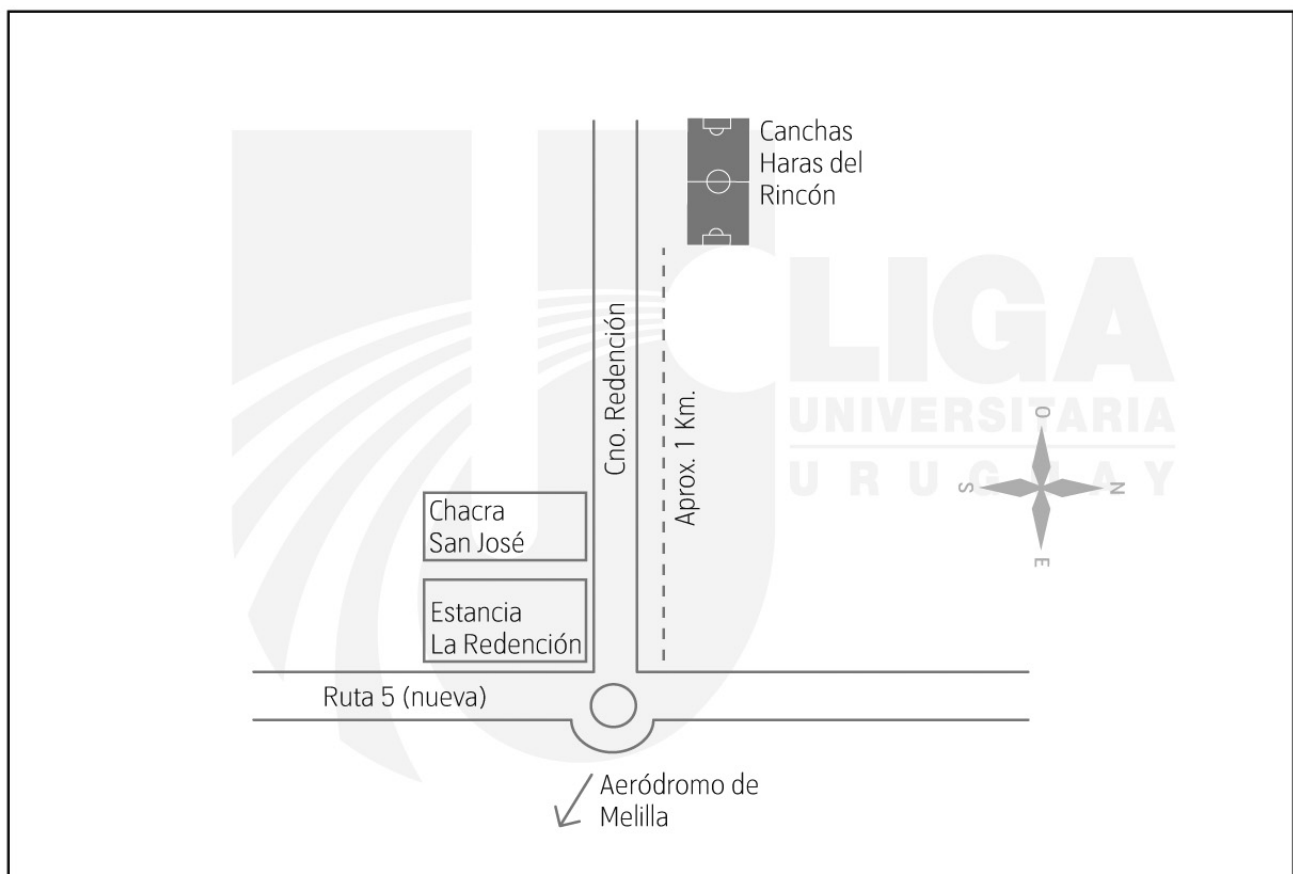

NOMBRE HABITUAL DE LA CANCHA

HARAS DEL RINCÓN

UBICACIÓN (CALLE, CAMINO, RUTA, ETC)

CNO. REDENCIÓN

PLANO

LOCOMOCIÓN

L10 - L11 - PZA COLÓN