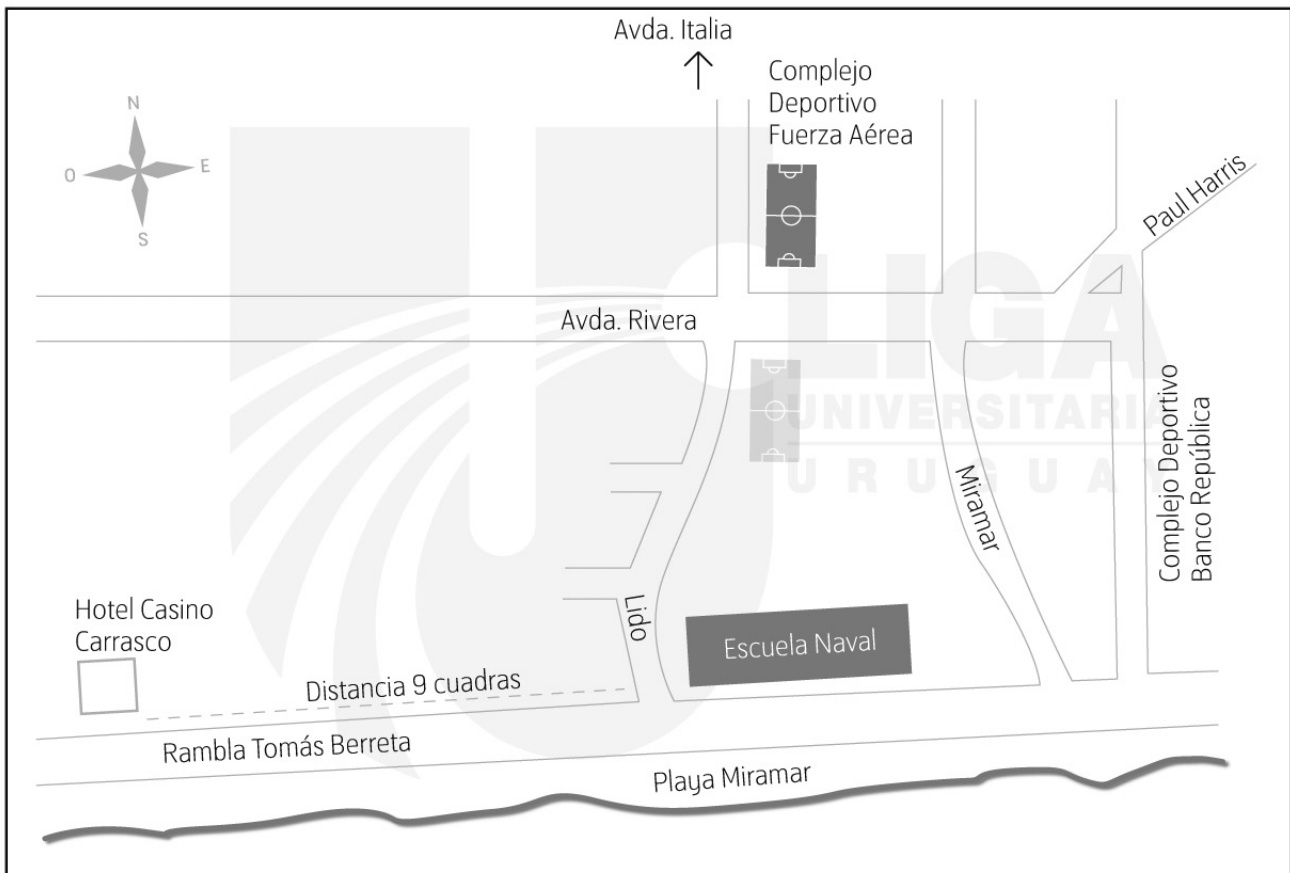

NOMBRE HABITUAL DE LA CANCHA

FUERZA AEREA

UBICACIÓN (CALLE, CAMINO, RUTA, ETC)

AVDA. GRAL.RIVERA

PLANO

LOCOMOCIÓN

105 - 142 - 306