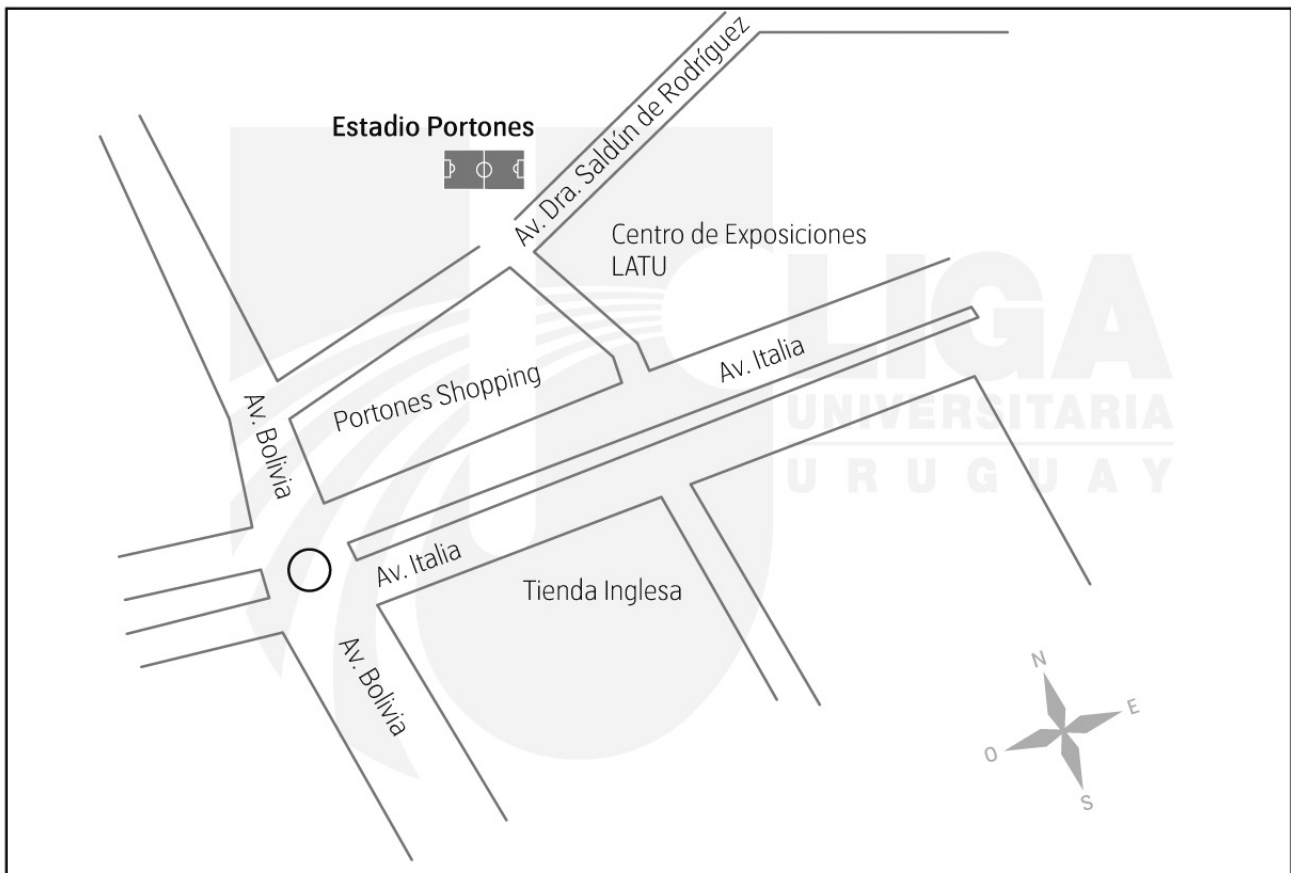

NOMBRE HABITUAL DE LA CANCHA

ESTADIO PORTONES

UBICACIÓN (CALLE, CAMINO, RUTA, ETC)

**AVDA. SALDÚN DE RODRIGUEZ
(ATRÁS DE PORTONES SHOPPING)**

PLANO

LOCOMOCIÓN

60 - 64 - 140 - 142 - 77 - 407