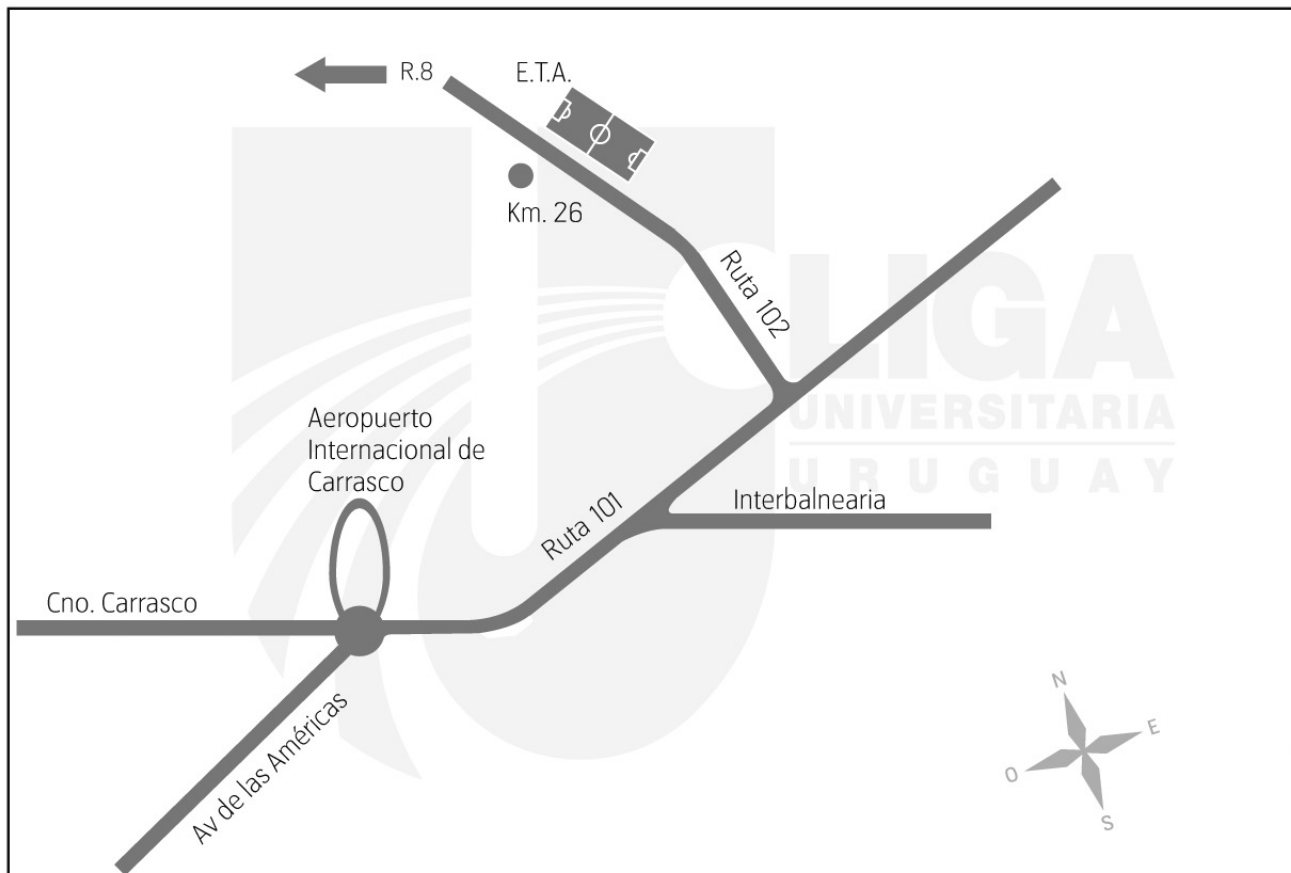

NOMBRE HABITUAL DE LA CANCHA

**ESCUELA TECNICA DE AERONAUTICA ( E.T.A. )**

UBICACIÓN ( CALLE, CAMINO, RUTA, ETC)

**RUTA 102 KM. 26 -CANELONES- "TOLEDO SUR" TEL 22 40 50**

PLANO

**LOCOMOCIÓN**

7E3 - 7E4 (703 - 704 - 724)