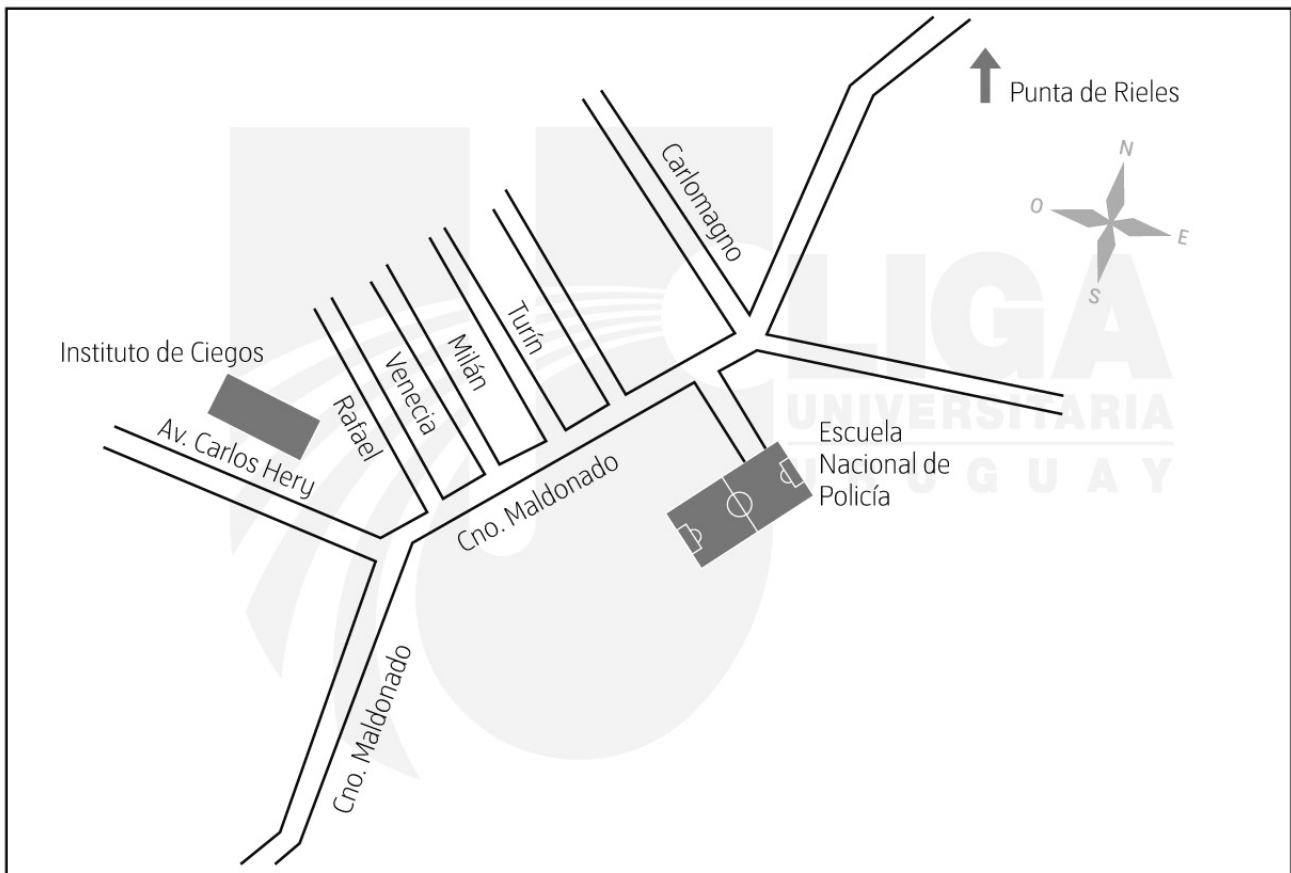

NOMBRE HABITUAL DE LA CANCHA

ESCUELA NACIONAL DE POLICIA

UBICACIÓN (CALLE, CAMINO, RUTA, ETC)

CNO. MALDONADO

PLANO

LOCOMOCIÓN

100 - 103 - 4 - 316 - 7A - 14 AB