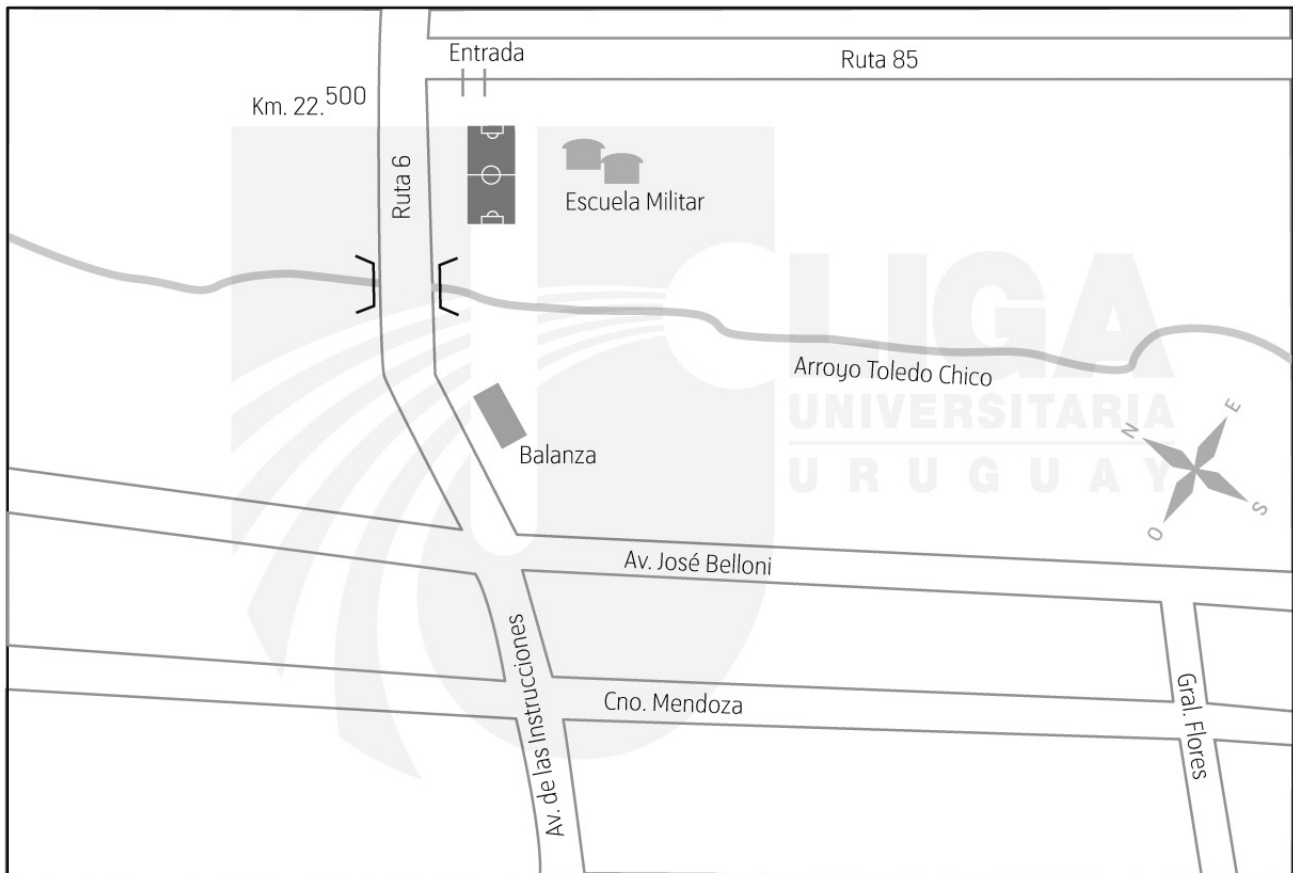

NOMBRE HABITUAL DE LA CANCHA

ESCUELA MILITAR (TOLEDO)

UBICACIÓN (CALLE, CAMINO, RUTA, ETC)

RUTA 6 KM. 22.500 Y RUTA 85

PLANO

LOCOMOCIÓN

CUTU - CASANOVA - 169