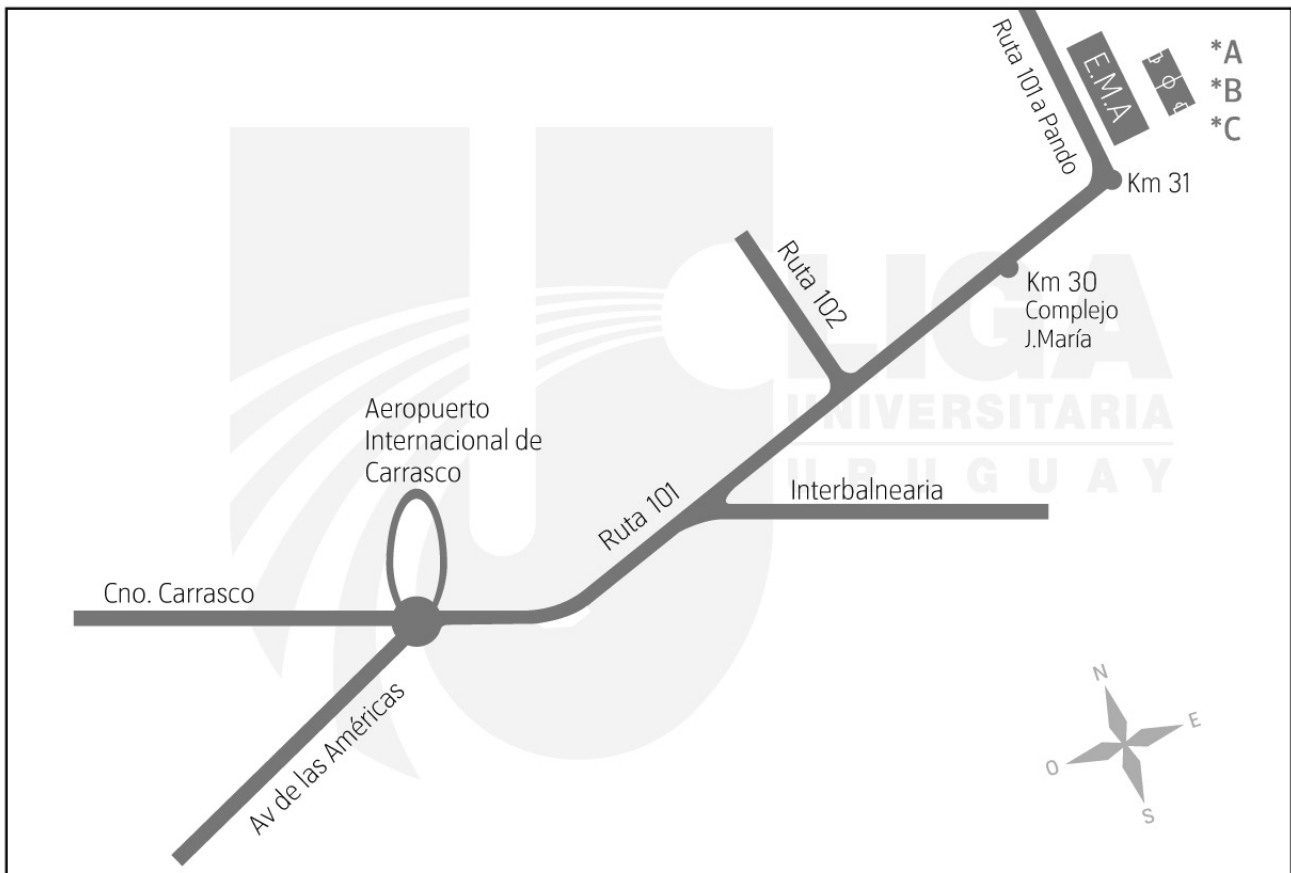

NOMBRE HABITUAL DE LA CANCHA

ESCUELA MILITAR DE AERONÁUTICA (E.M.A)

UBICACIÓN (CALLE, CAMINO, RUTA, ETC)

RUTA 101 Km 30

PLANO

LOCOMOCIÓN

7E1