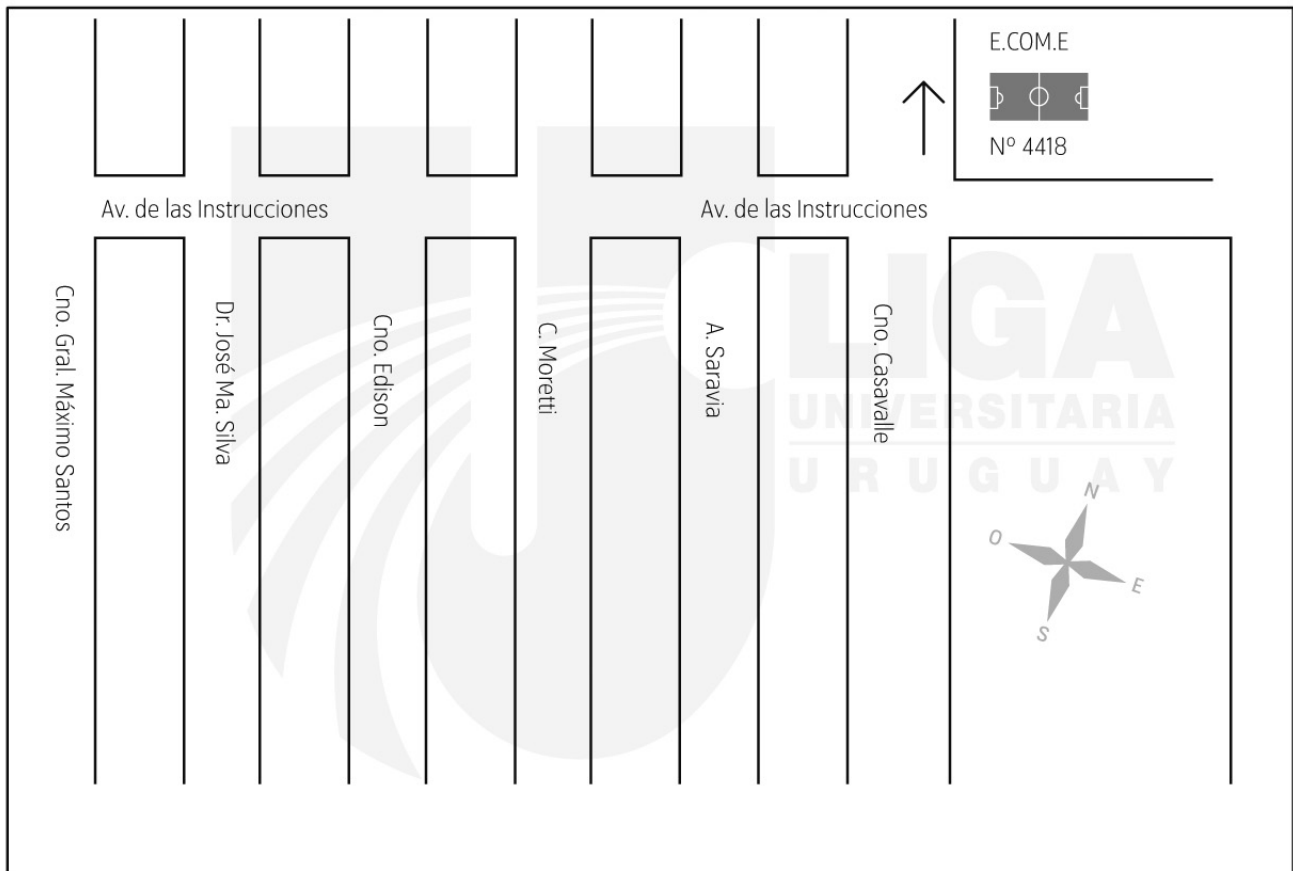

NOMBRE HABITUAL DE LA CANCHA

E.COM.E (ESCUELA DE COMUNICACIONES DEL EJERCITO)

UBICACIÓN (CALLE, CAMINO, RUTA, ETC)

CAMINO CASAVALLE Nº 4418

PLANO

LOCOMOCIÓN

174 - 405 - 149 A 7 CUADRAS