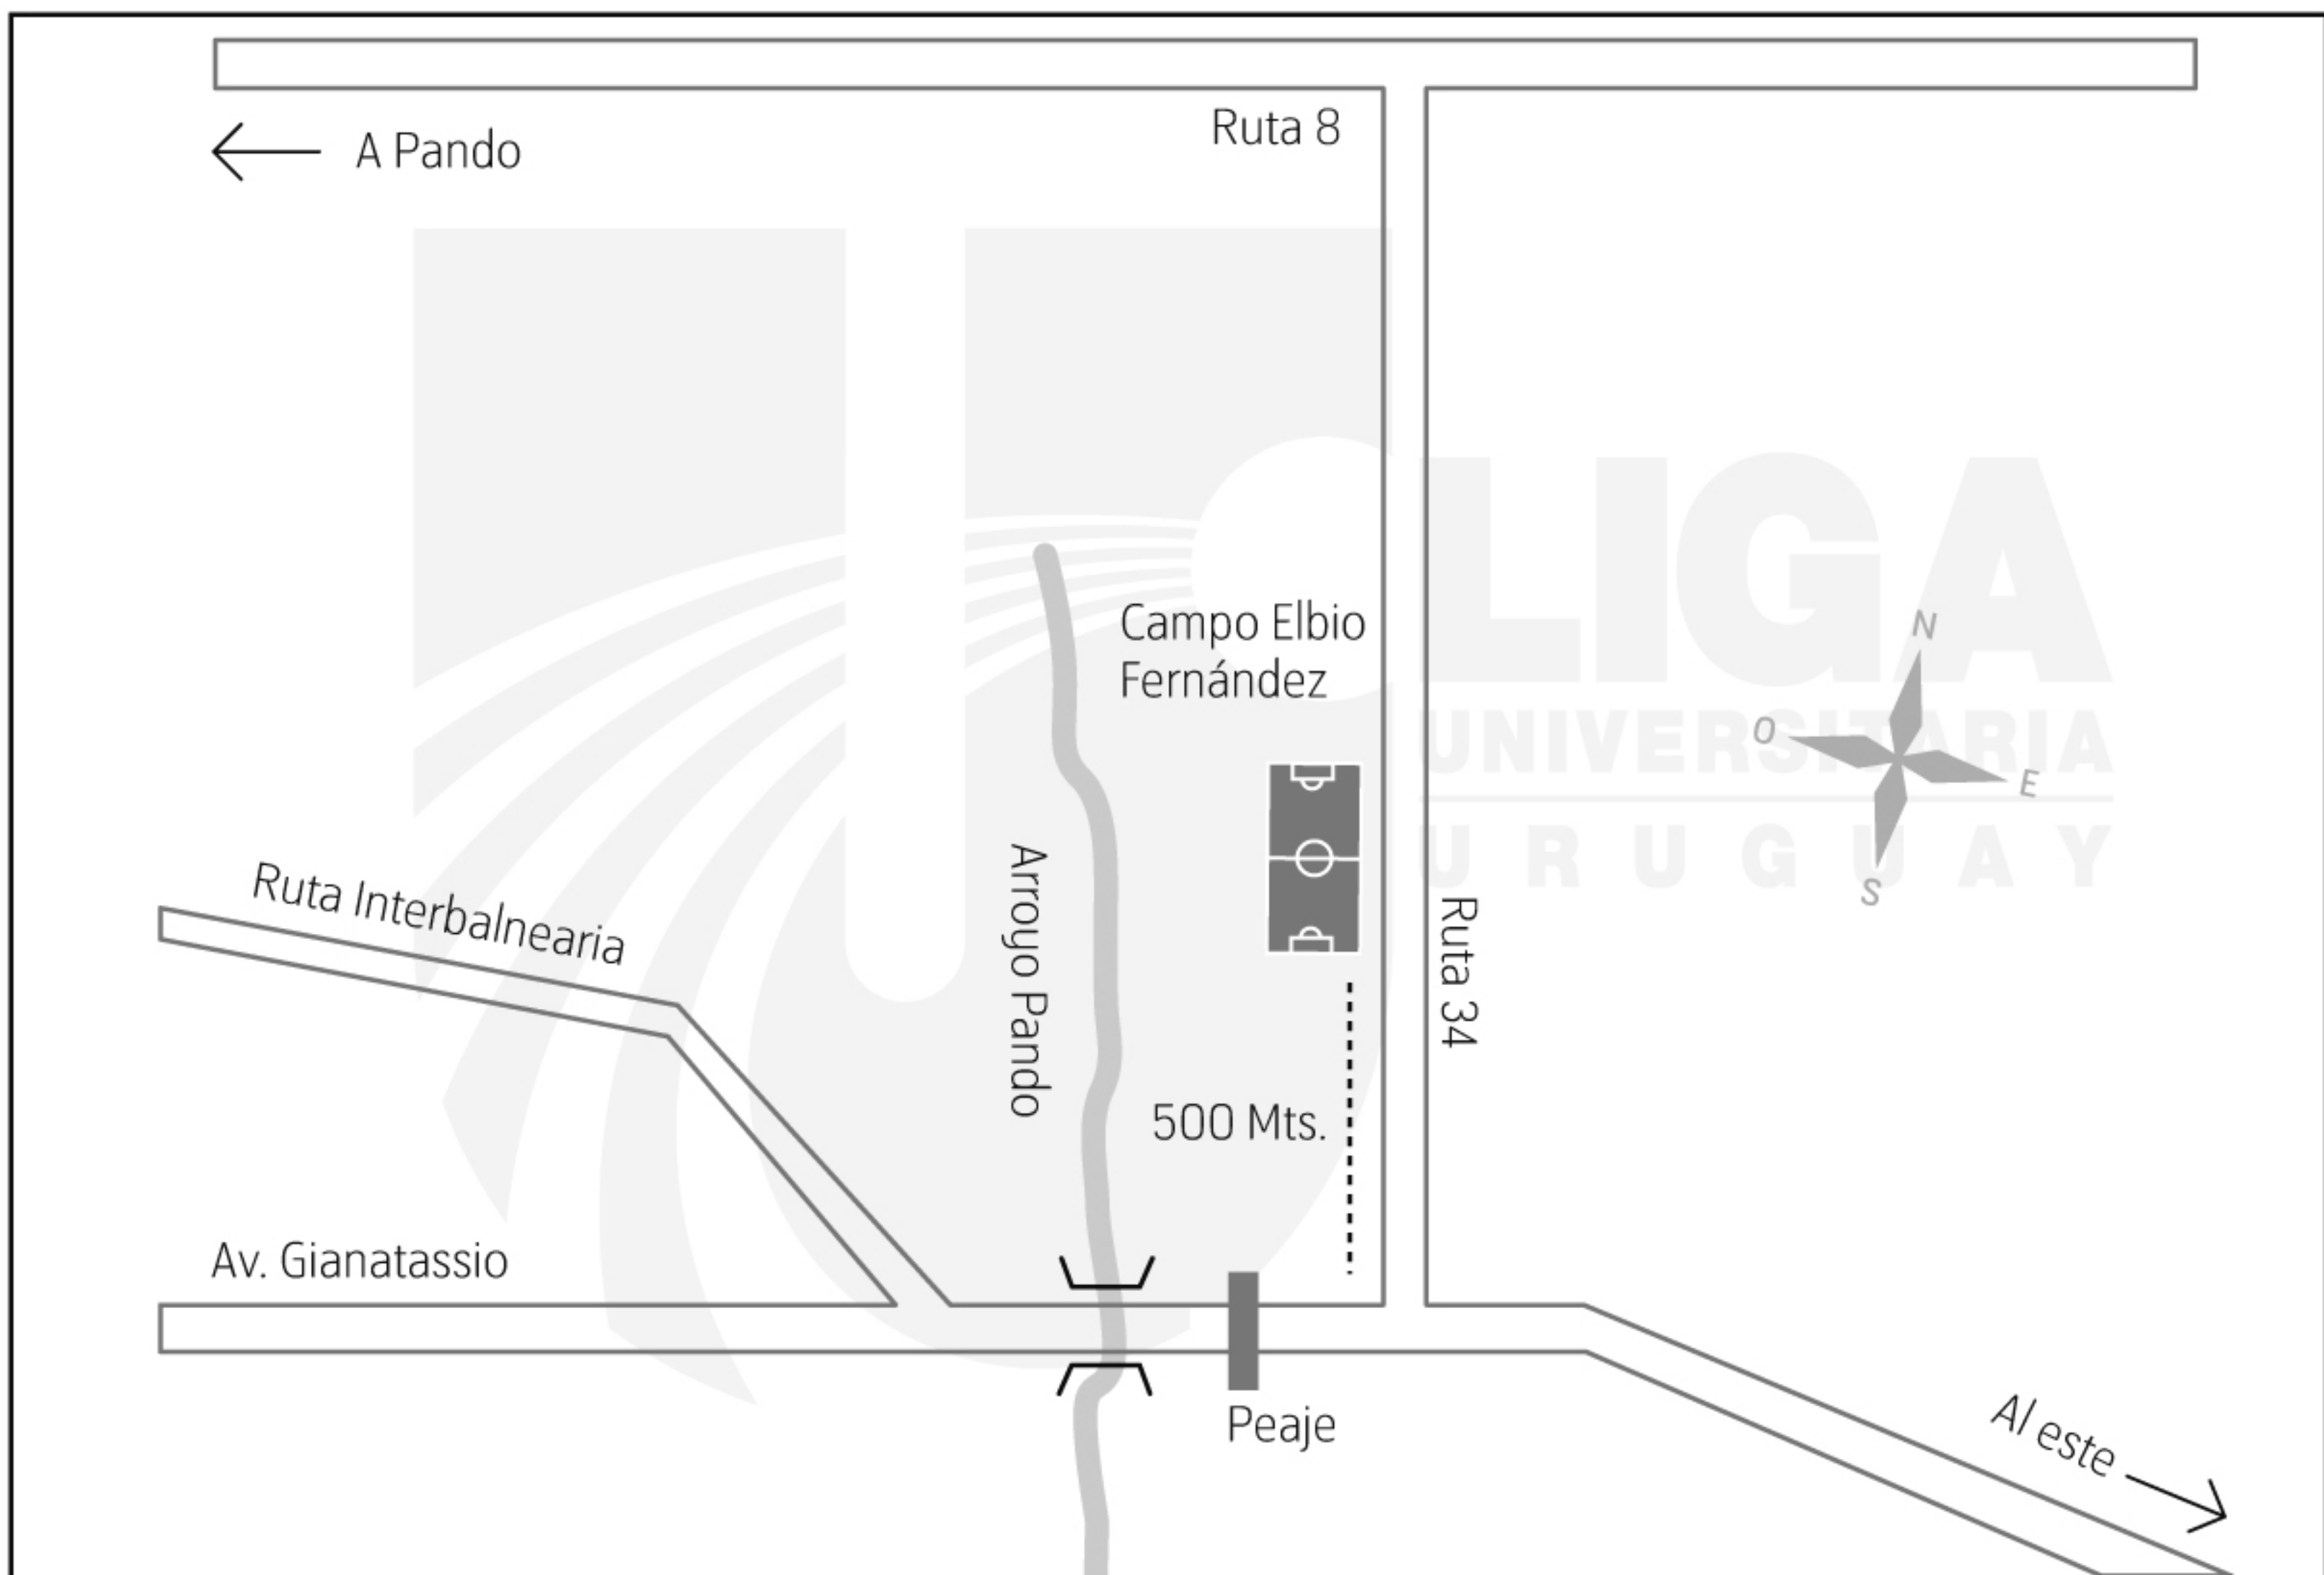

NOMBRE HABITUAL DE LA CANCHA

COMPLEJO ELBIO FERNANDEZ

UBICACIÓN (CALLE, CAMINO, RUTA, ETC)

RUTA 34 A 500MTS. DE AV. GIANATASSIO

PLANO

LOCOMOCIÓN