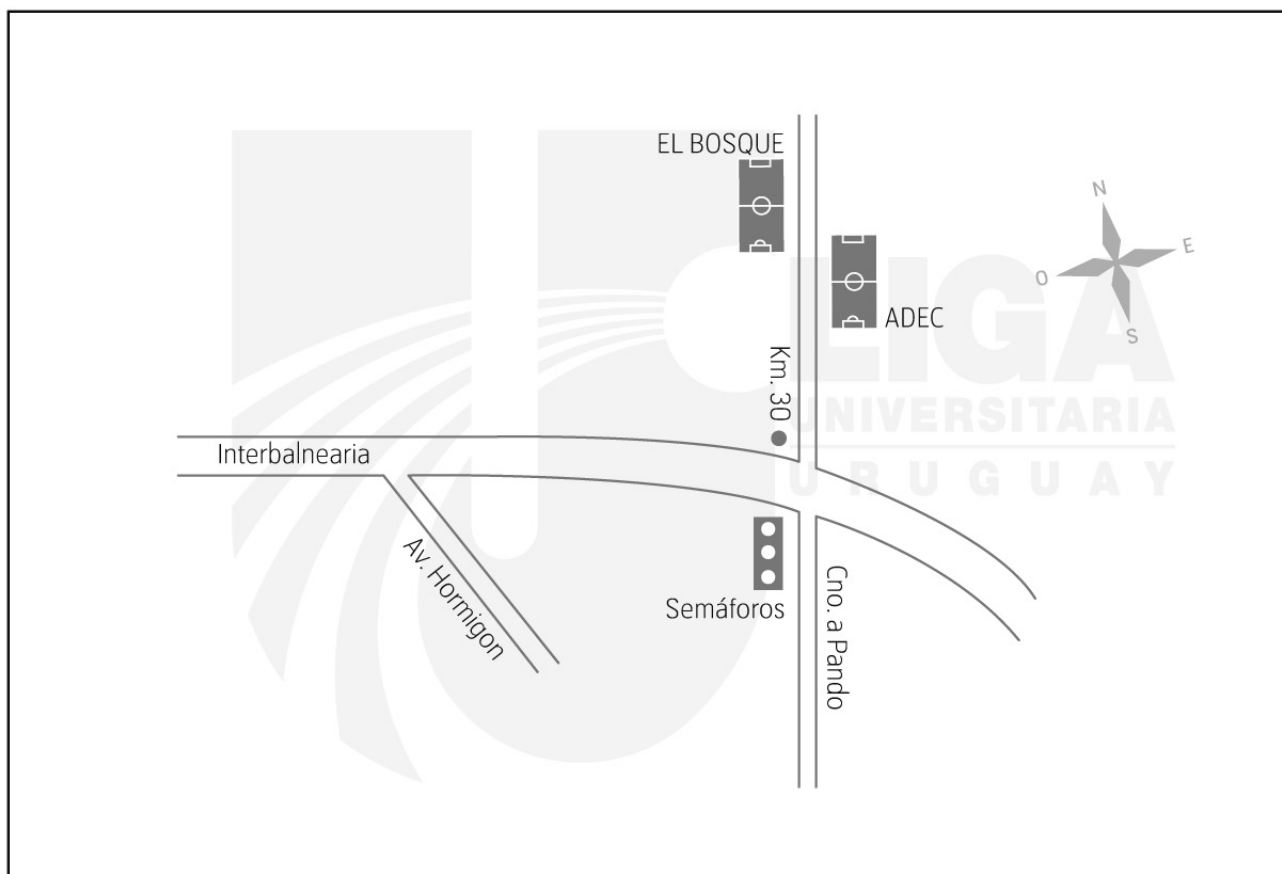

NOMBRE HABITUAL DE LA CANCHA

EL BOSQUE Y ADEC

UBICACIÓN (CALLE, CAMINO, RUTA, ETC)

CNO. A PANDO A 800 MTS. DE LA INTERBALNEARIA

PLANO

LOCOMOCIÓN

C1 - C2 - C3 - C4 - 7E8