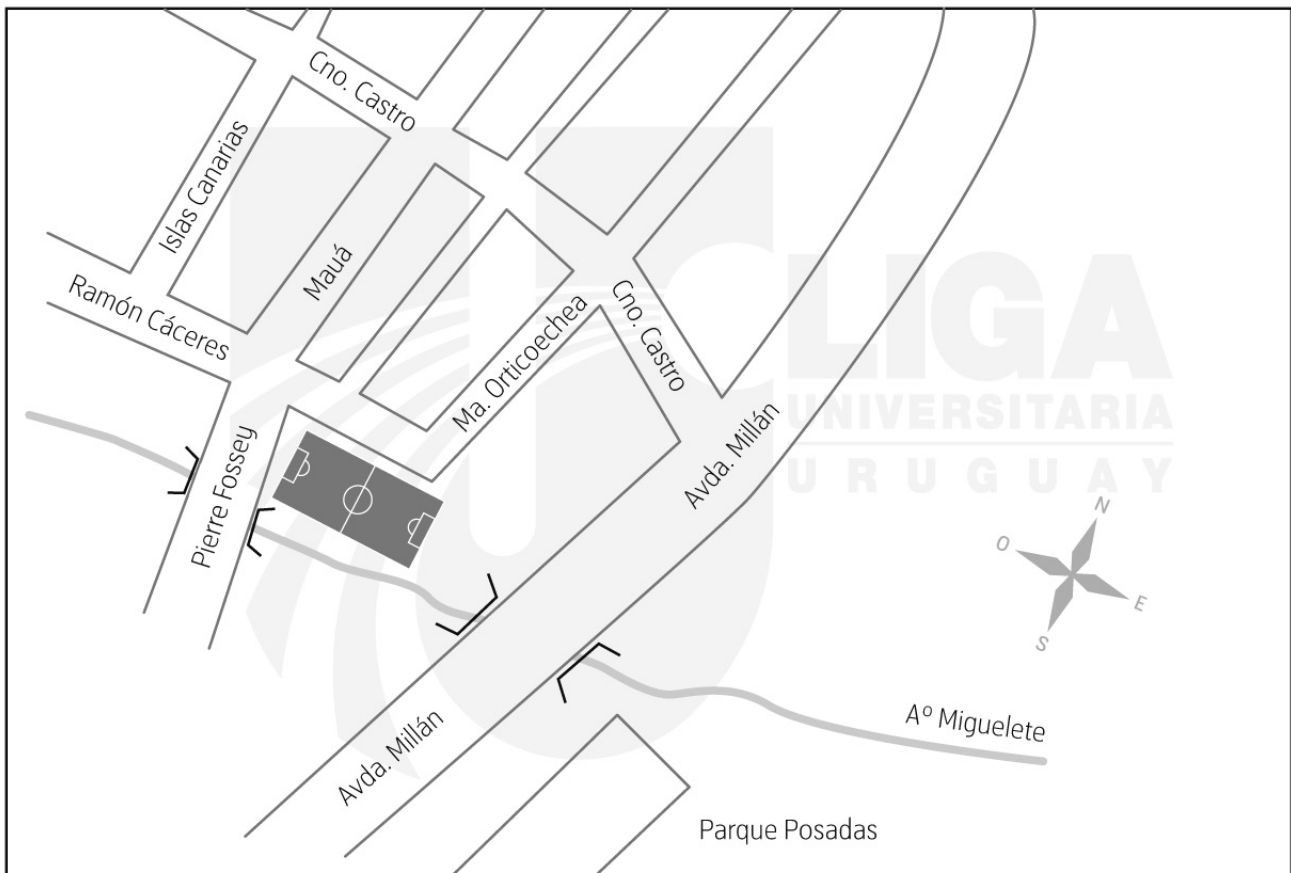

NOMBRE HABITUAL DE LA CANCHA

COMPLEJO DEPORTIVO MAUA

UBICACIÓN (CALLE, CAMINO, RUTA, ETC)

RAMÓN CÁCERES Y PIERRE FOSSEY

PLANO

LOCOMOCIÓN

148 - 149 - 181 - 183 - 522 - 526 - 82