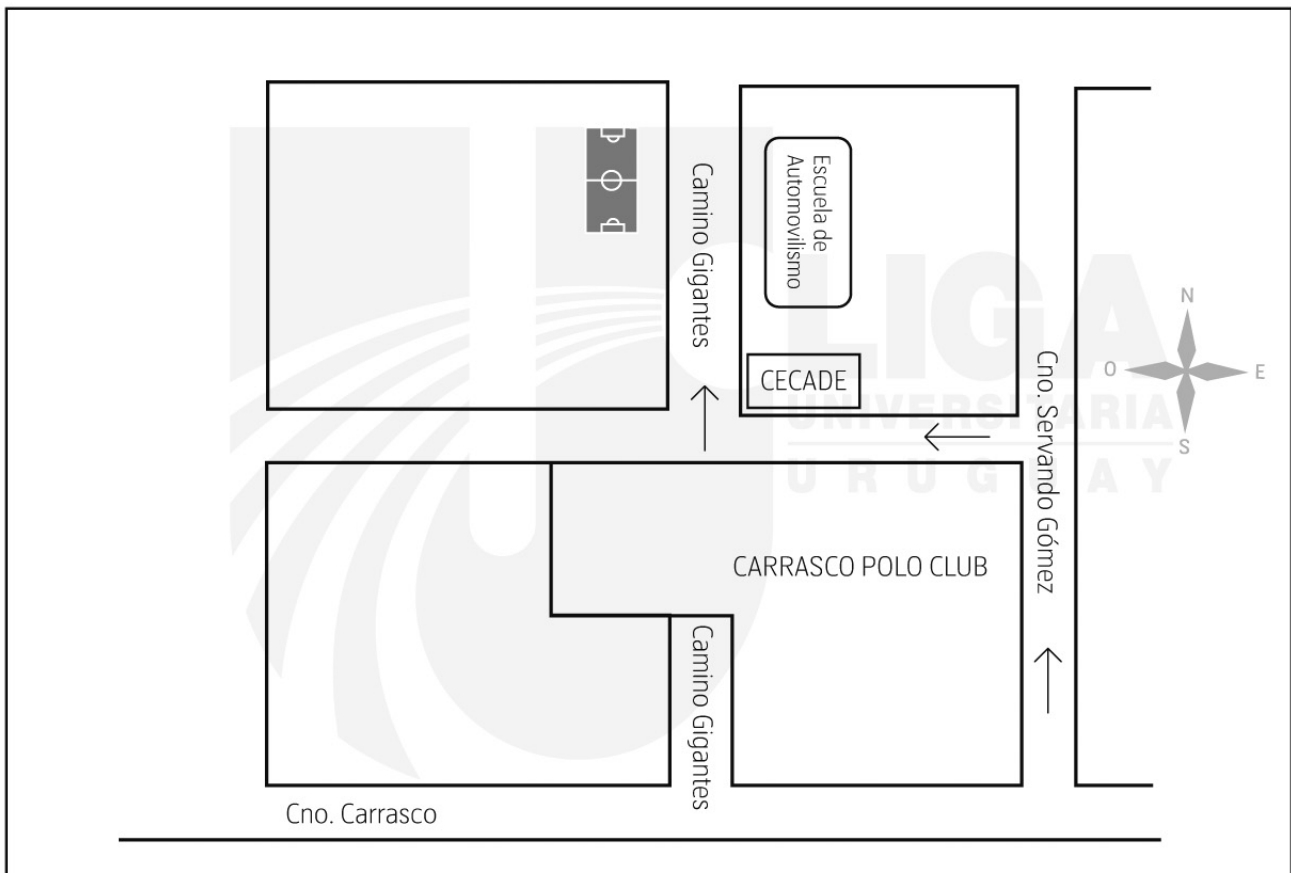

NOMBRE HABITUAL DE LA CANCHA

COMPLEJO DEPORTIVO LOS CEIBOS (MONTE VI)

UBICACIÓN (CALLE, CAMINO, RUTA, ETC)

CNO. GIGANTES

PLANO

**LOCOMOCIÓN**

109 -209 - C1 - C3