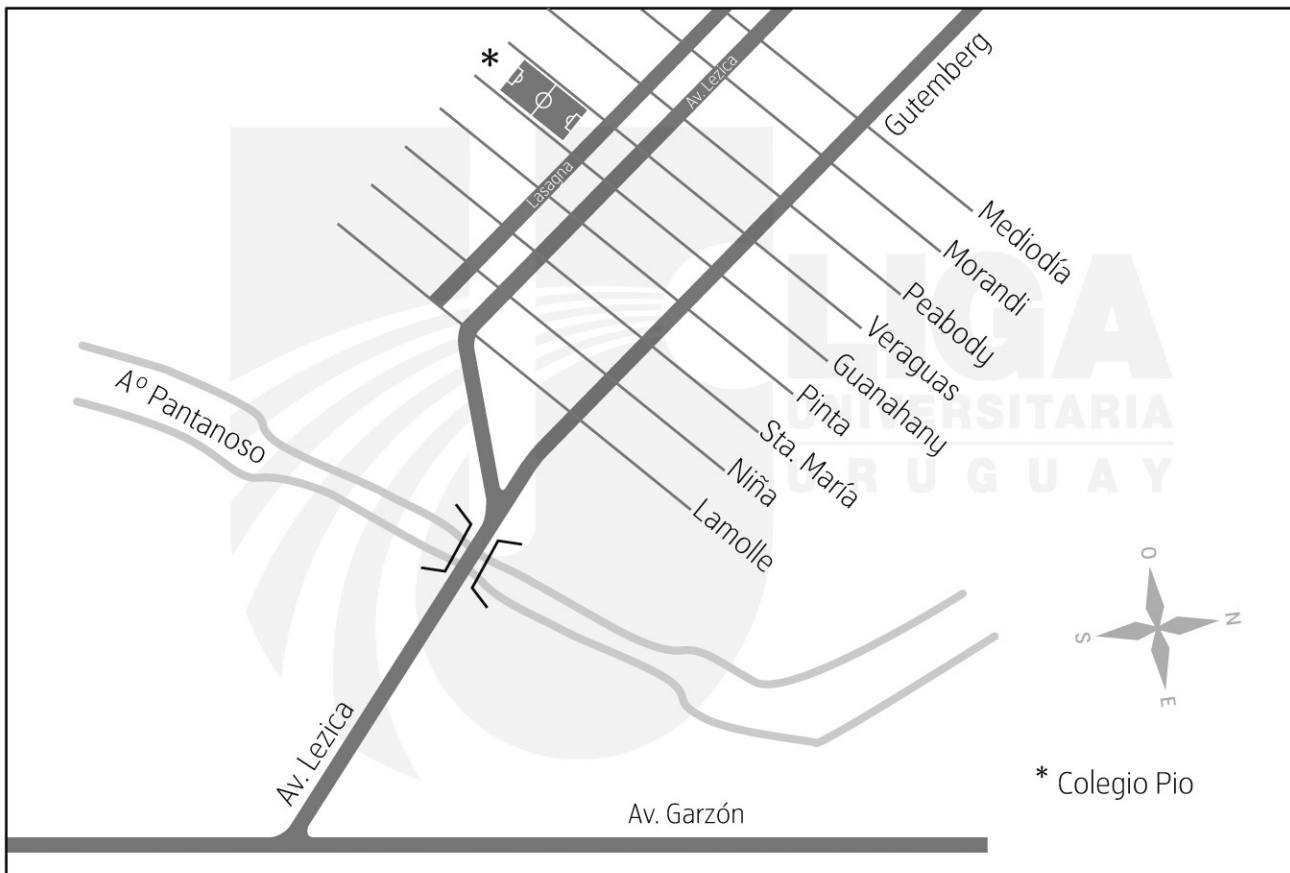

NOMBRE HABITUAL DE LA CANCHA

COLEGIO PIO

UBICACIÓN (CALLE, CAMINO, RUTA, ETC)

LUIS LASAGNA ENTRE GUANAHANY Y VERAGUAS

PLANO

LOCOMOCIÓN

2-148-174-329