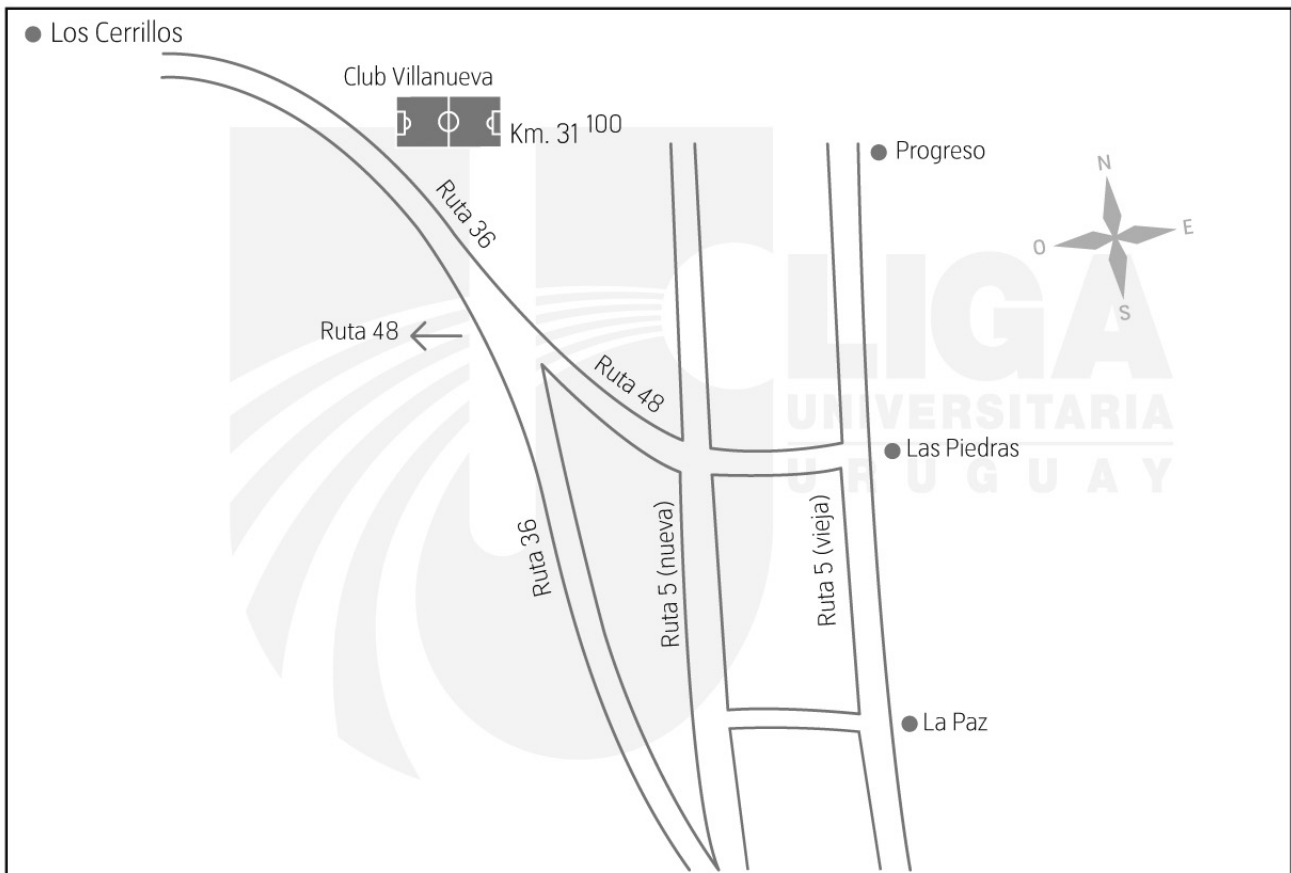

NOMBRE HABITUAL DE LA CANCHA

CLUB VILLANUEVA

UBICACIÓN (CALLE, CAMINO, RUTA, ETC)

RUTA 36 KM. 31⁵⁰⁰

PLANO

LOCOMOCIÓN

COPSA 803 - 809