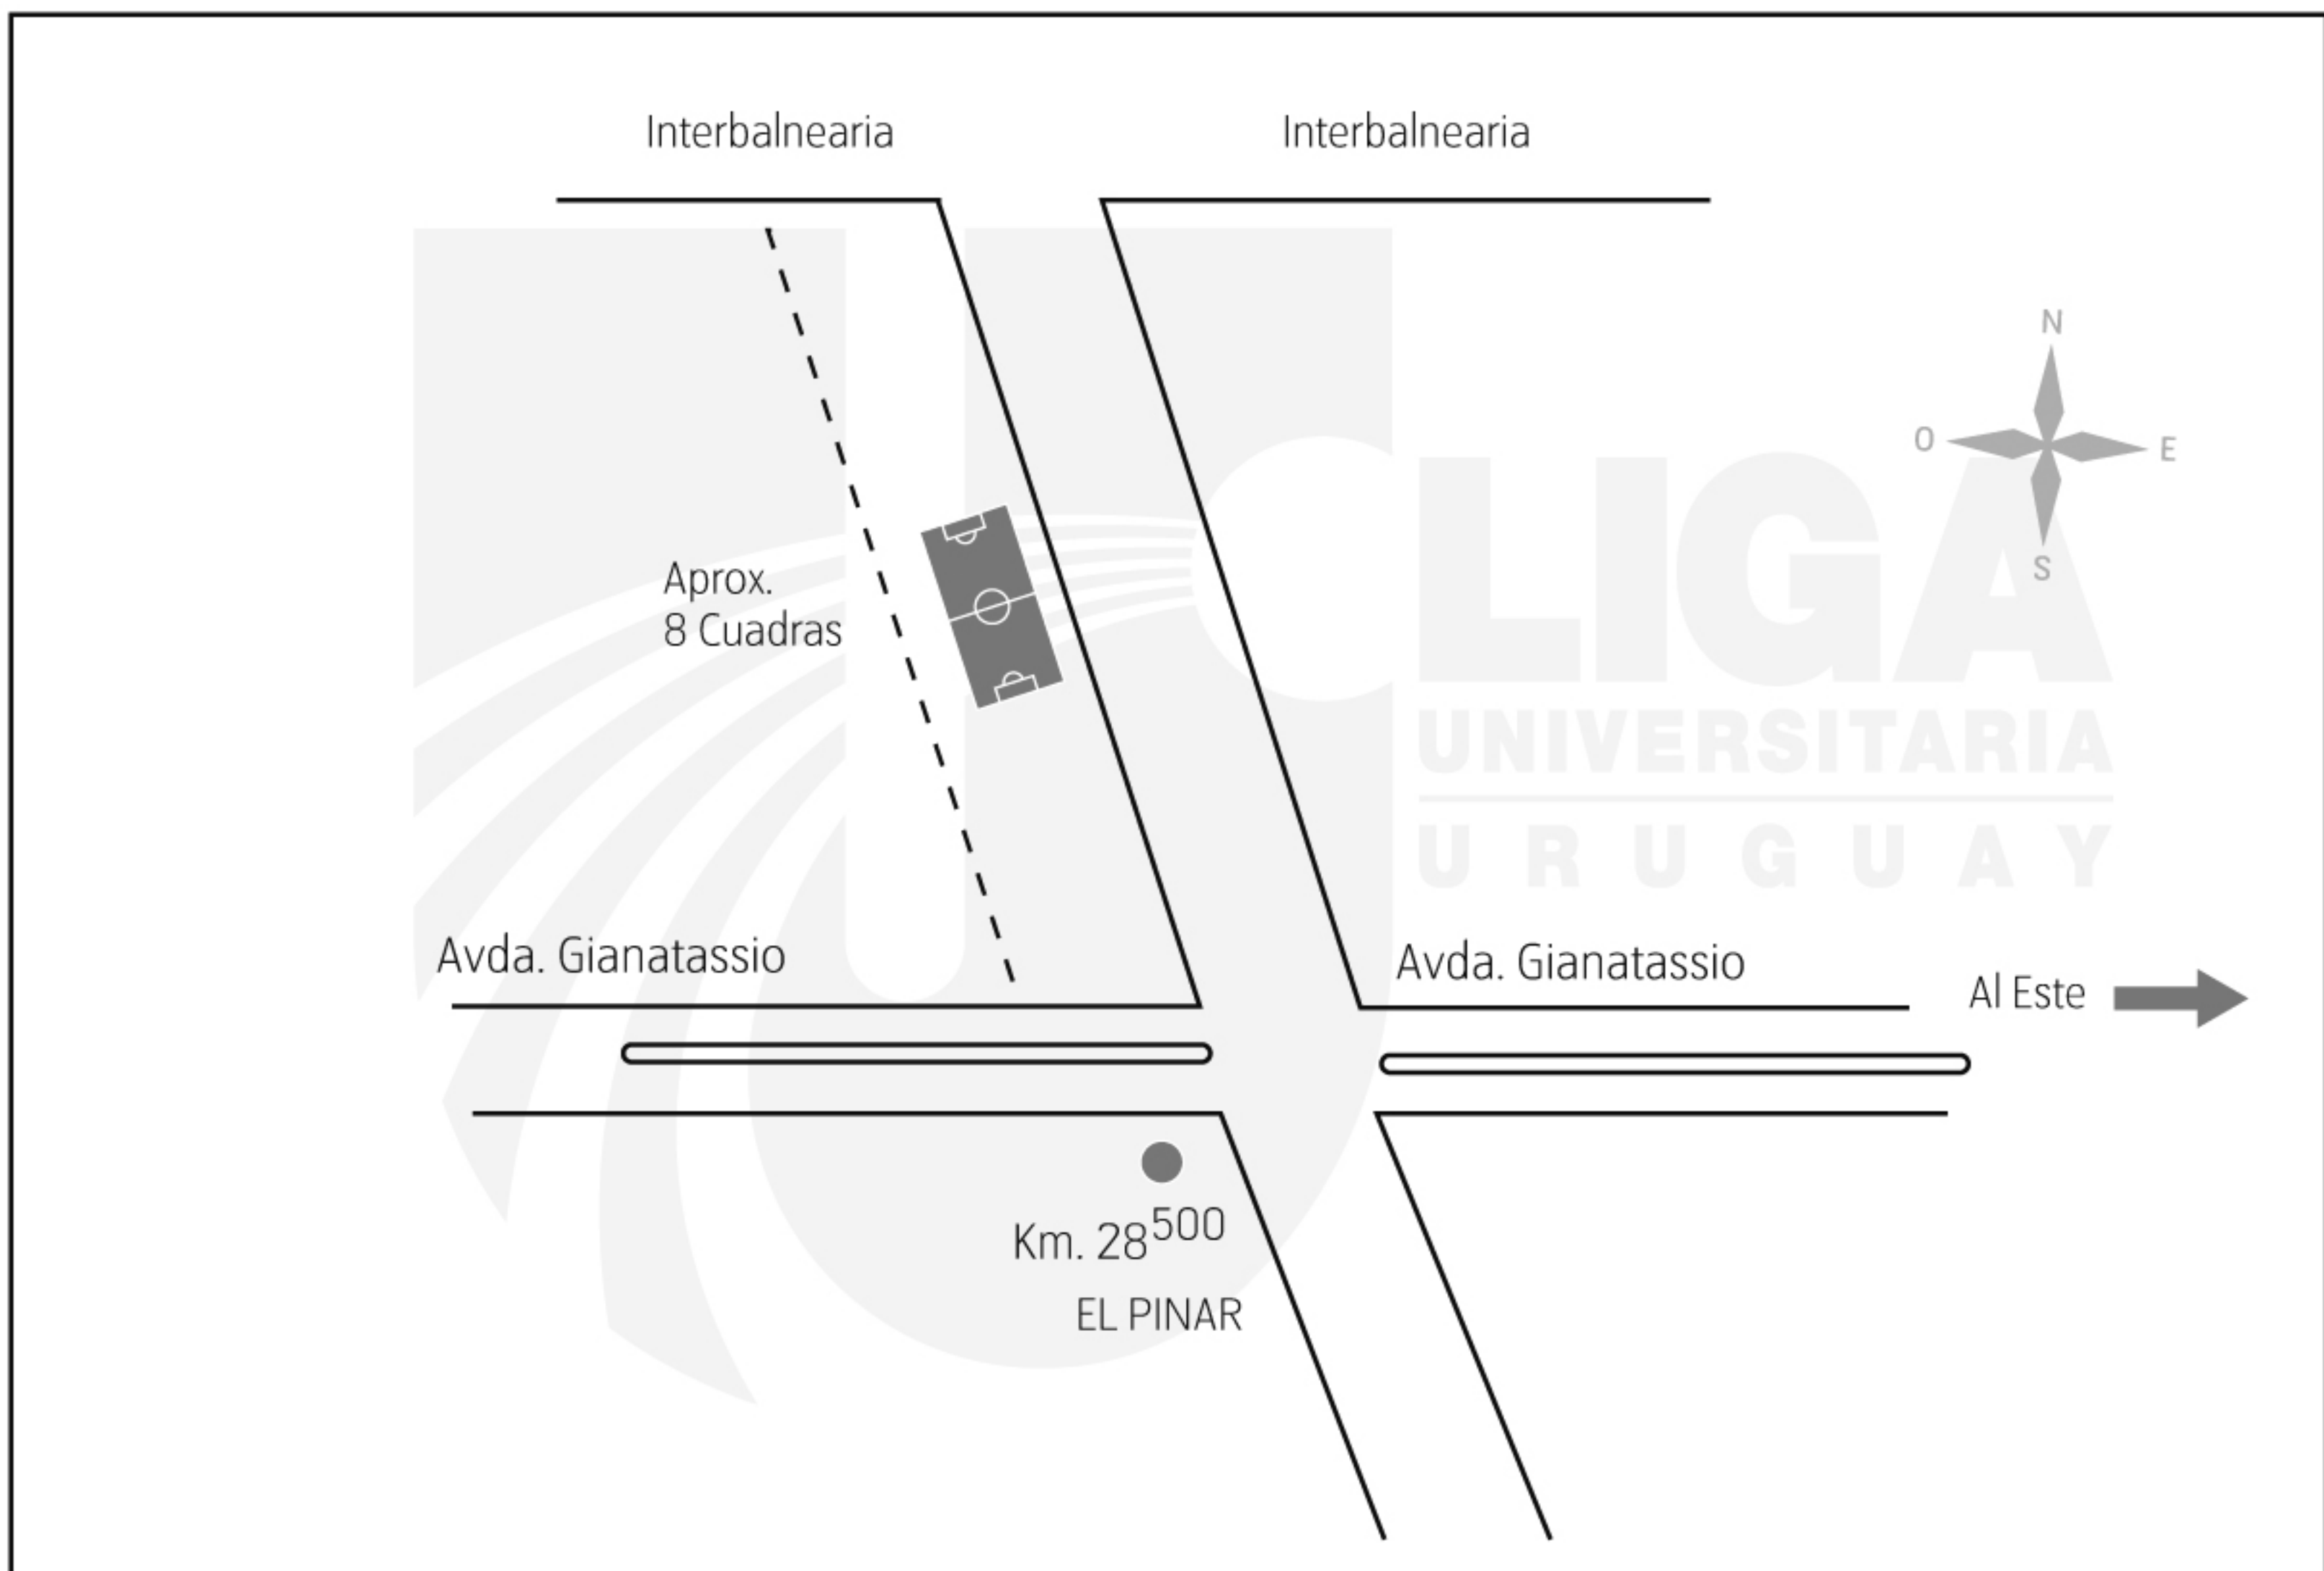

NOMBRE HABITUAL DE LA CANCHA

**CLUB EL PINAR JRS.**

UBICACIÓN ( CALLE, CAMINO, RUTA, ETC)

**KM 28<sup>500</sup>**

PLANO

**LOCOMOCIÓN**

TODOS LOS QUE VAN POR GIANATASSIO AL ESTE  
710 y 711 C1 POR INTERBALNEARIA