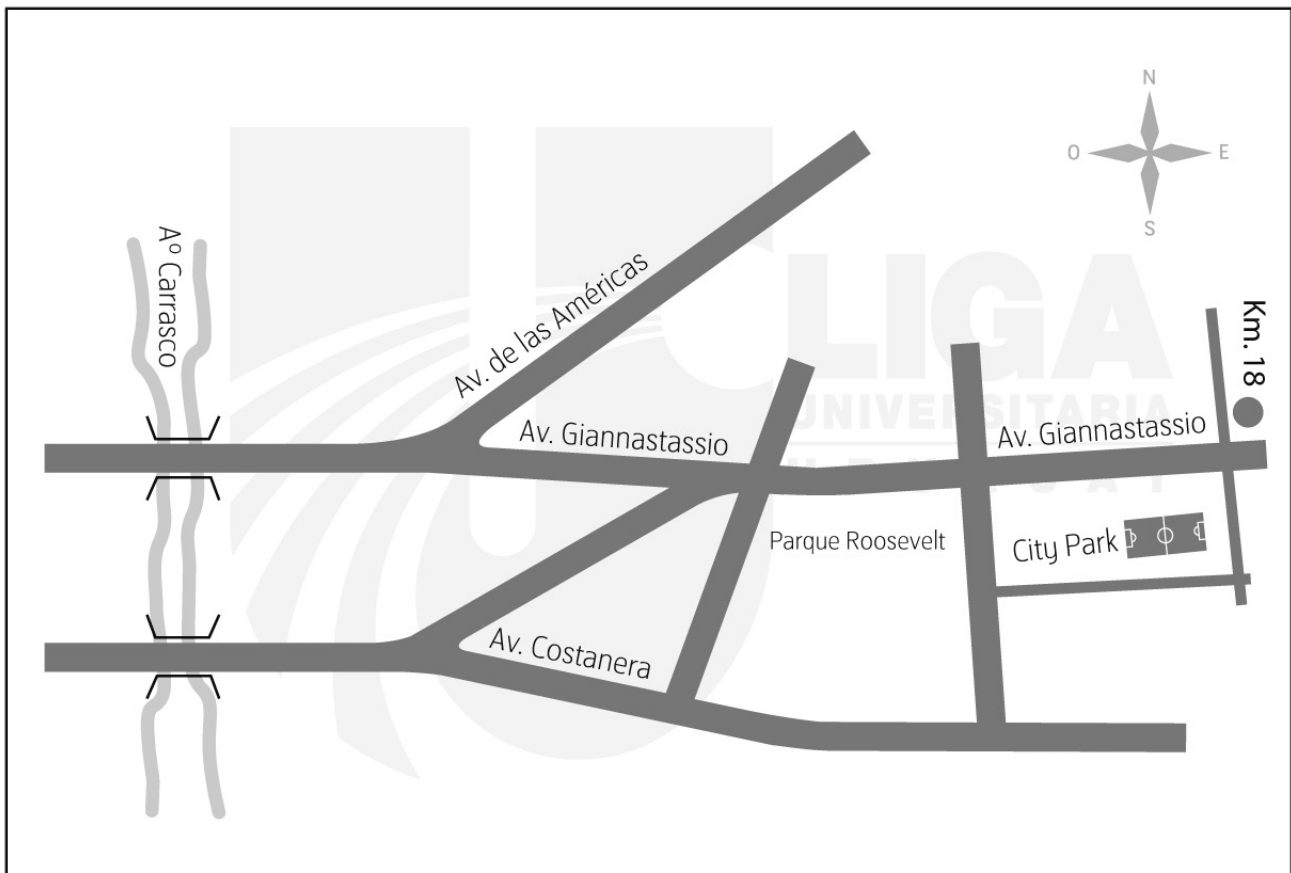

NOMBRE HABITUAL DE LA CANCHA

CITY PARK

UBICACIÓN (CALLE, CAMINO, RUTA, ETC)

**ARCO IRIS (ENTRE SAN ANTONIO Y SAN FRANCISCO -SHANGRILA-)
A 100MTS. DEL KM. 18 DE AV. GIANNASTASSIO**

PLANO

LOCOMOCIÓN

221 - 7E8 - 7E9 - 7E10