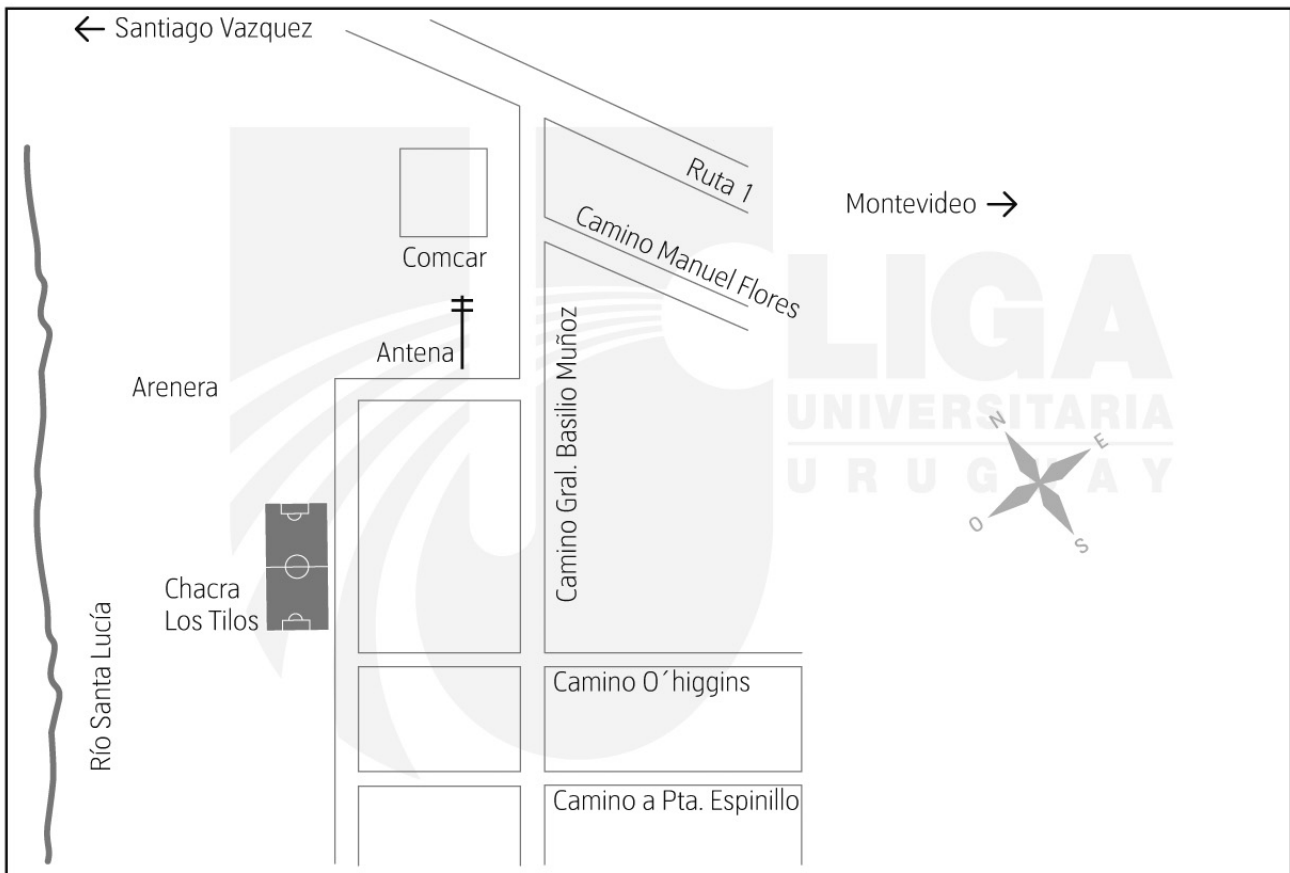

NOMBRE HABITUAL DE LA CANCHA

CHACRA LOS TILOS

UBICACIÓN (CALLE, CAMINO, RUTA, ETC)

**CAMINO DEL TROPERO 4750 ENTRE CAMINO DEL ESQUILADOR
Y CAMINO O´HIGGINS**

PLANO

LOCOMOCIÓN

495 - 133