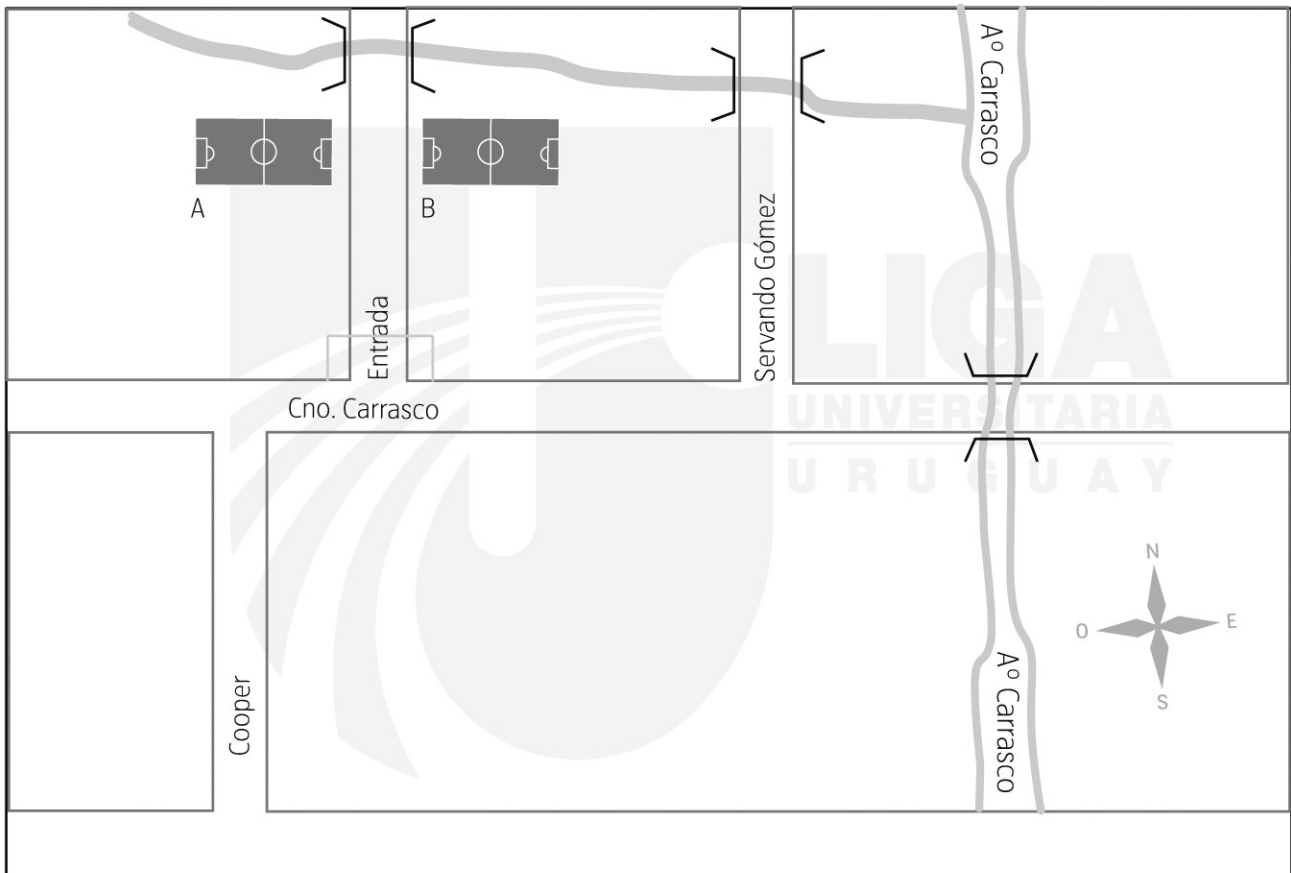

NOMBRE HABITUAL DE LA CANCHA

CARRASCO POLO

UBICACIÓN (CALLE, CAMINO, RUTA, ETC)

CNO. CARRASCO Y SERVANDO GÓMEZ

PLANO

LOCOMOCIÓN

109 - 209 - C1 - C3-7E1-7E4 COPSA