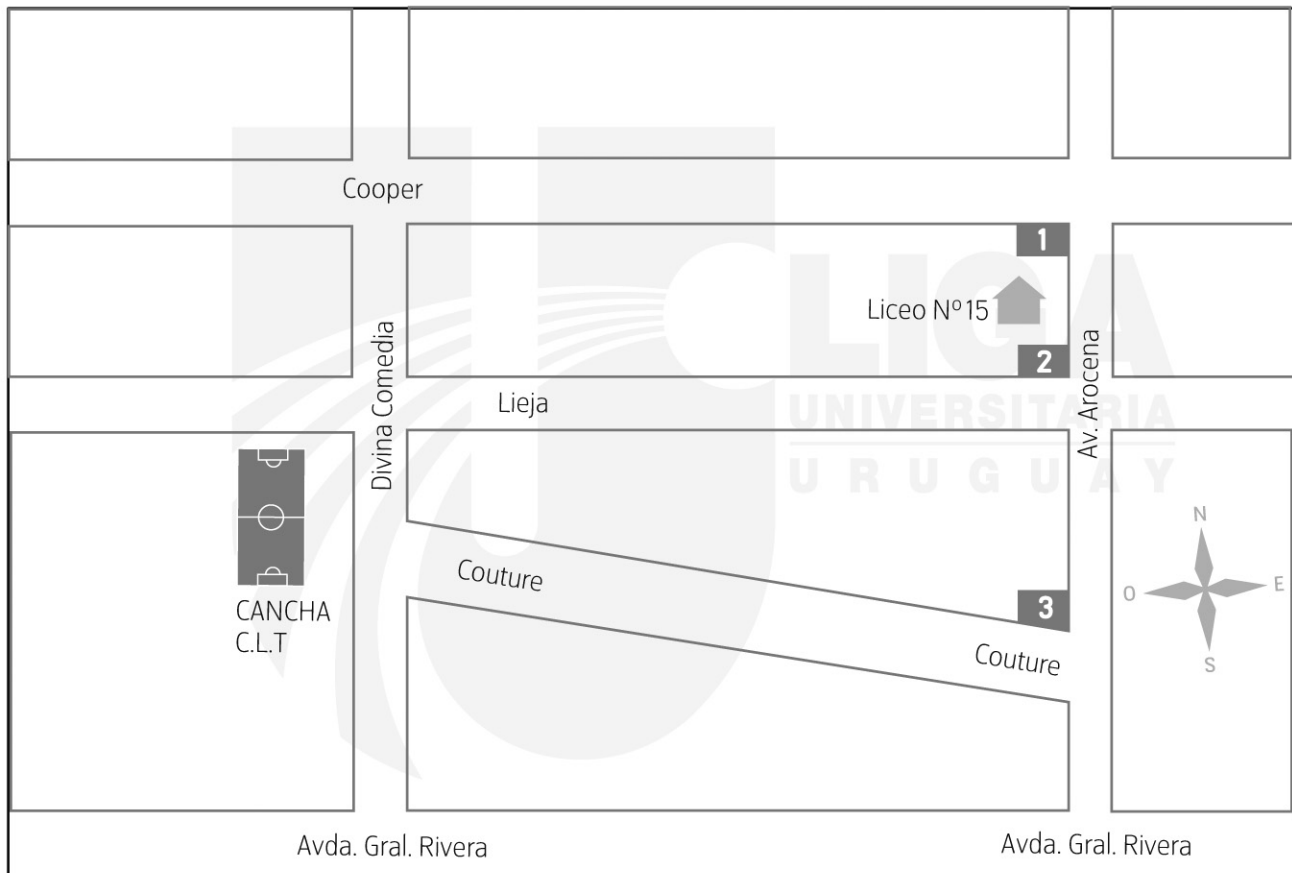

NOMBRE HABITUAL DE LA CANCHA

CARRASCO LAWN TENIS

UBICACIÓN (CALLE, CAMINO, RUTA, ETC)

DIVINA COMEDIA Y COUTURE

PLANO

LOCOMOCIÓN

① 7E7

② 105