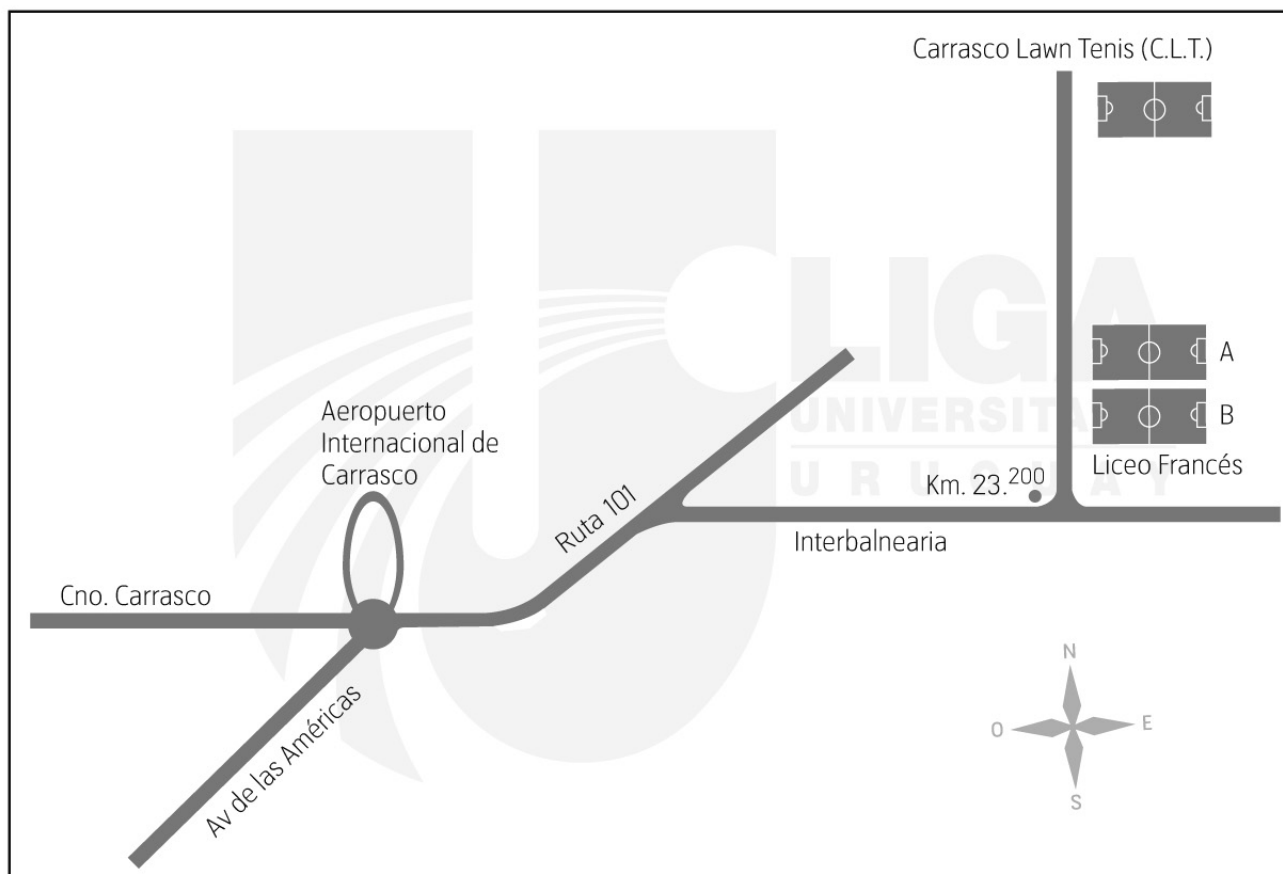

NOMBRE HABITUAL DE LA CANCHA

**CARRASCO LAWN TENIS (C.L.T.)**

UBICACIÓN ( CALLE, CAMINO, RUTA, ETC)

**INTERBALNEARIA KM 22<sup>200</sup>**

PLANO

LOCOMOCIÓN

C1 - C3 - 810 -811