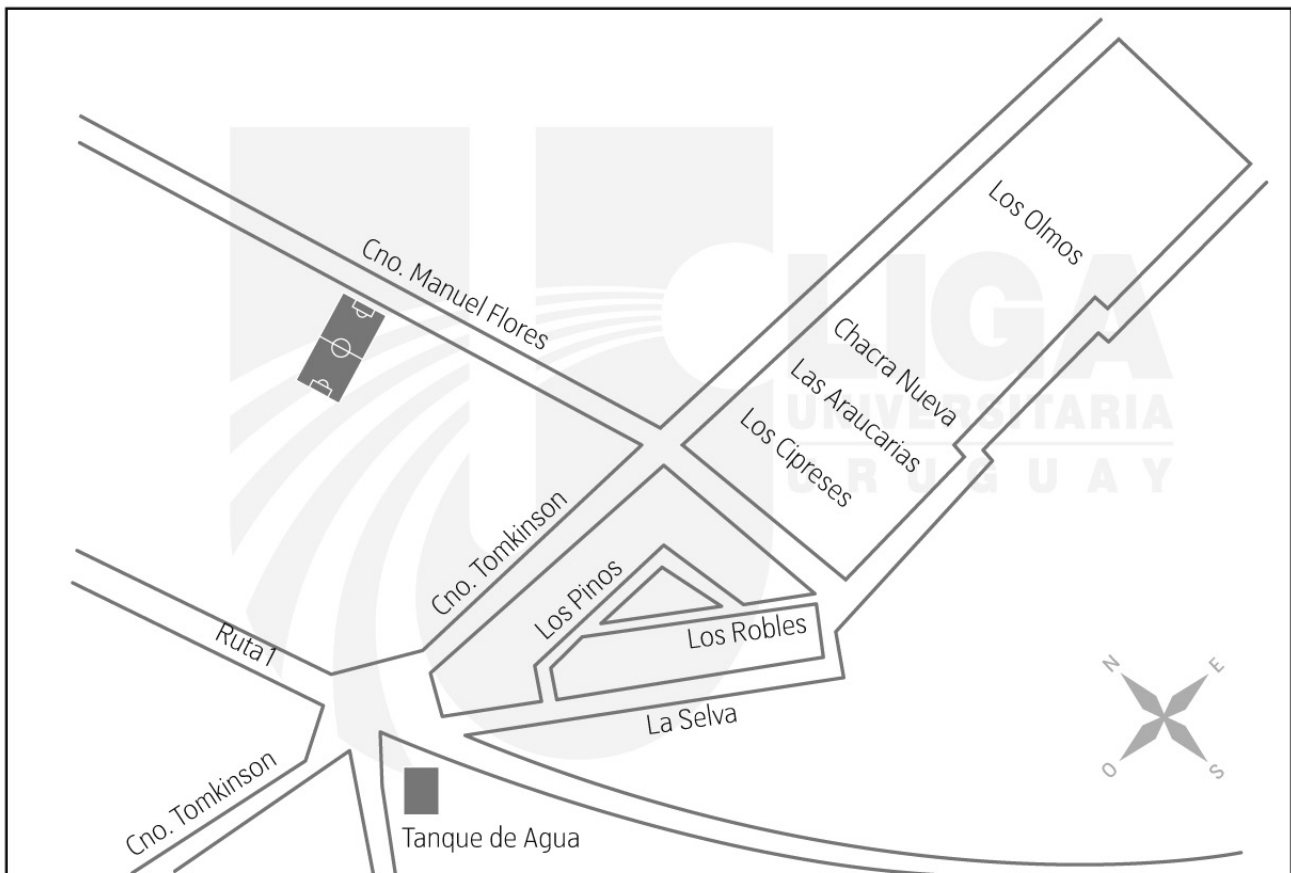

NOMBRE HABITUAL DE LA CANCHA

CAMPUS DEL OESTE

UBICACIÓN (CALLE, CAMINO, RUTA, ETC)

CAMINO MANUEL FLORES Y TOMKINSON

PLANO

LOCOMOCIÓN

134 - 157 - 163 - 495