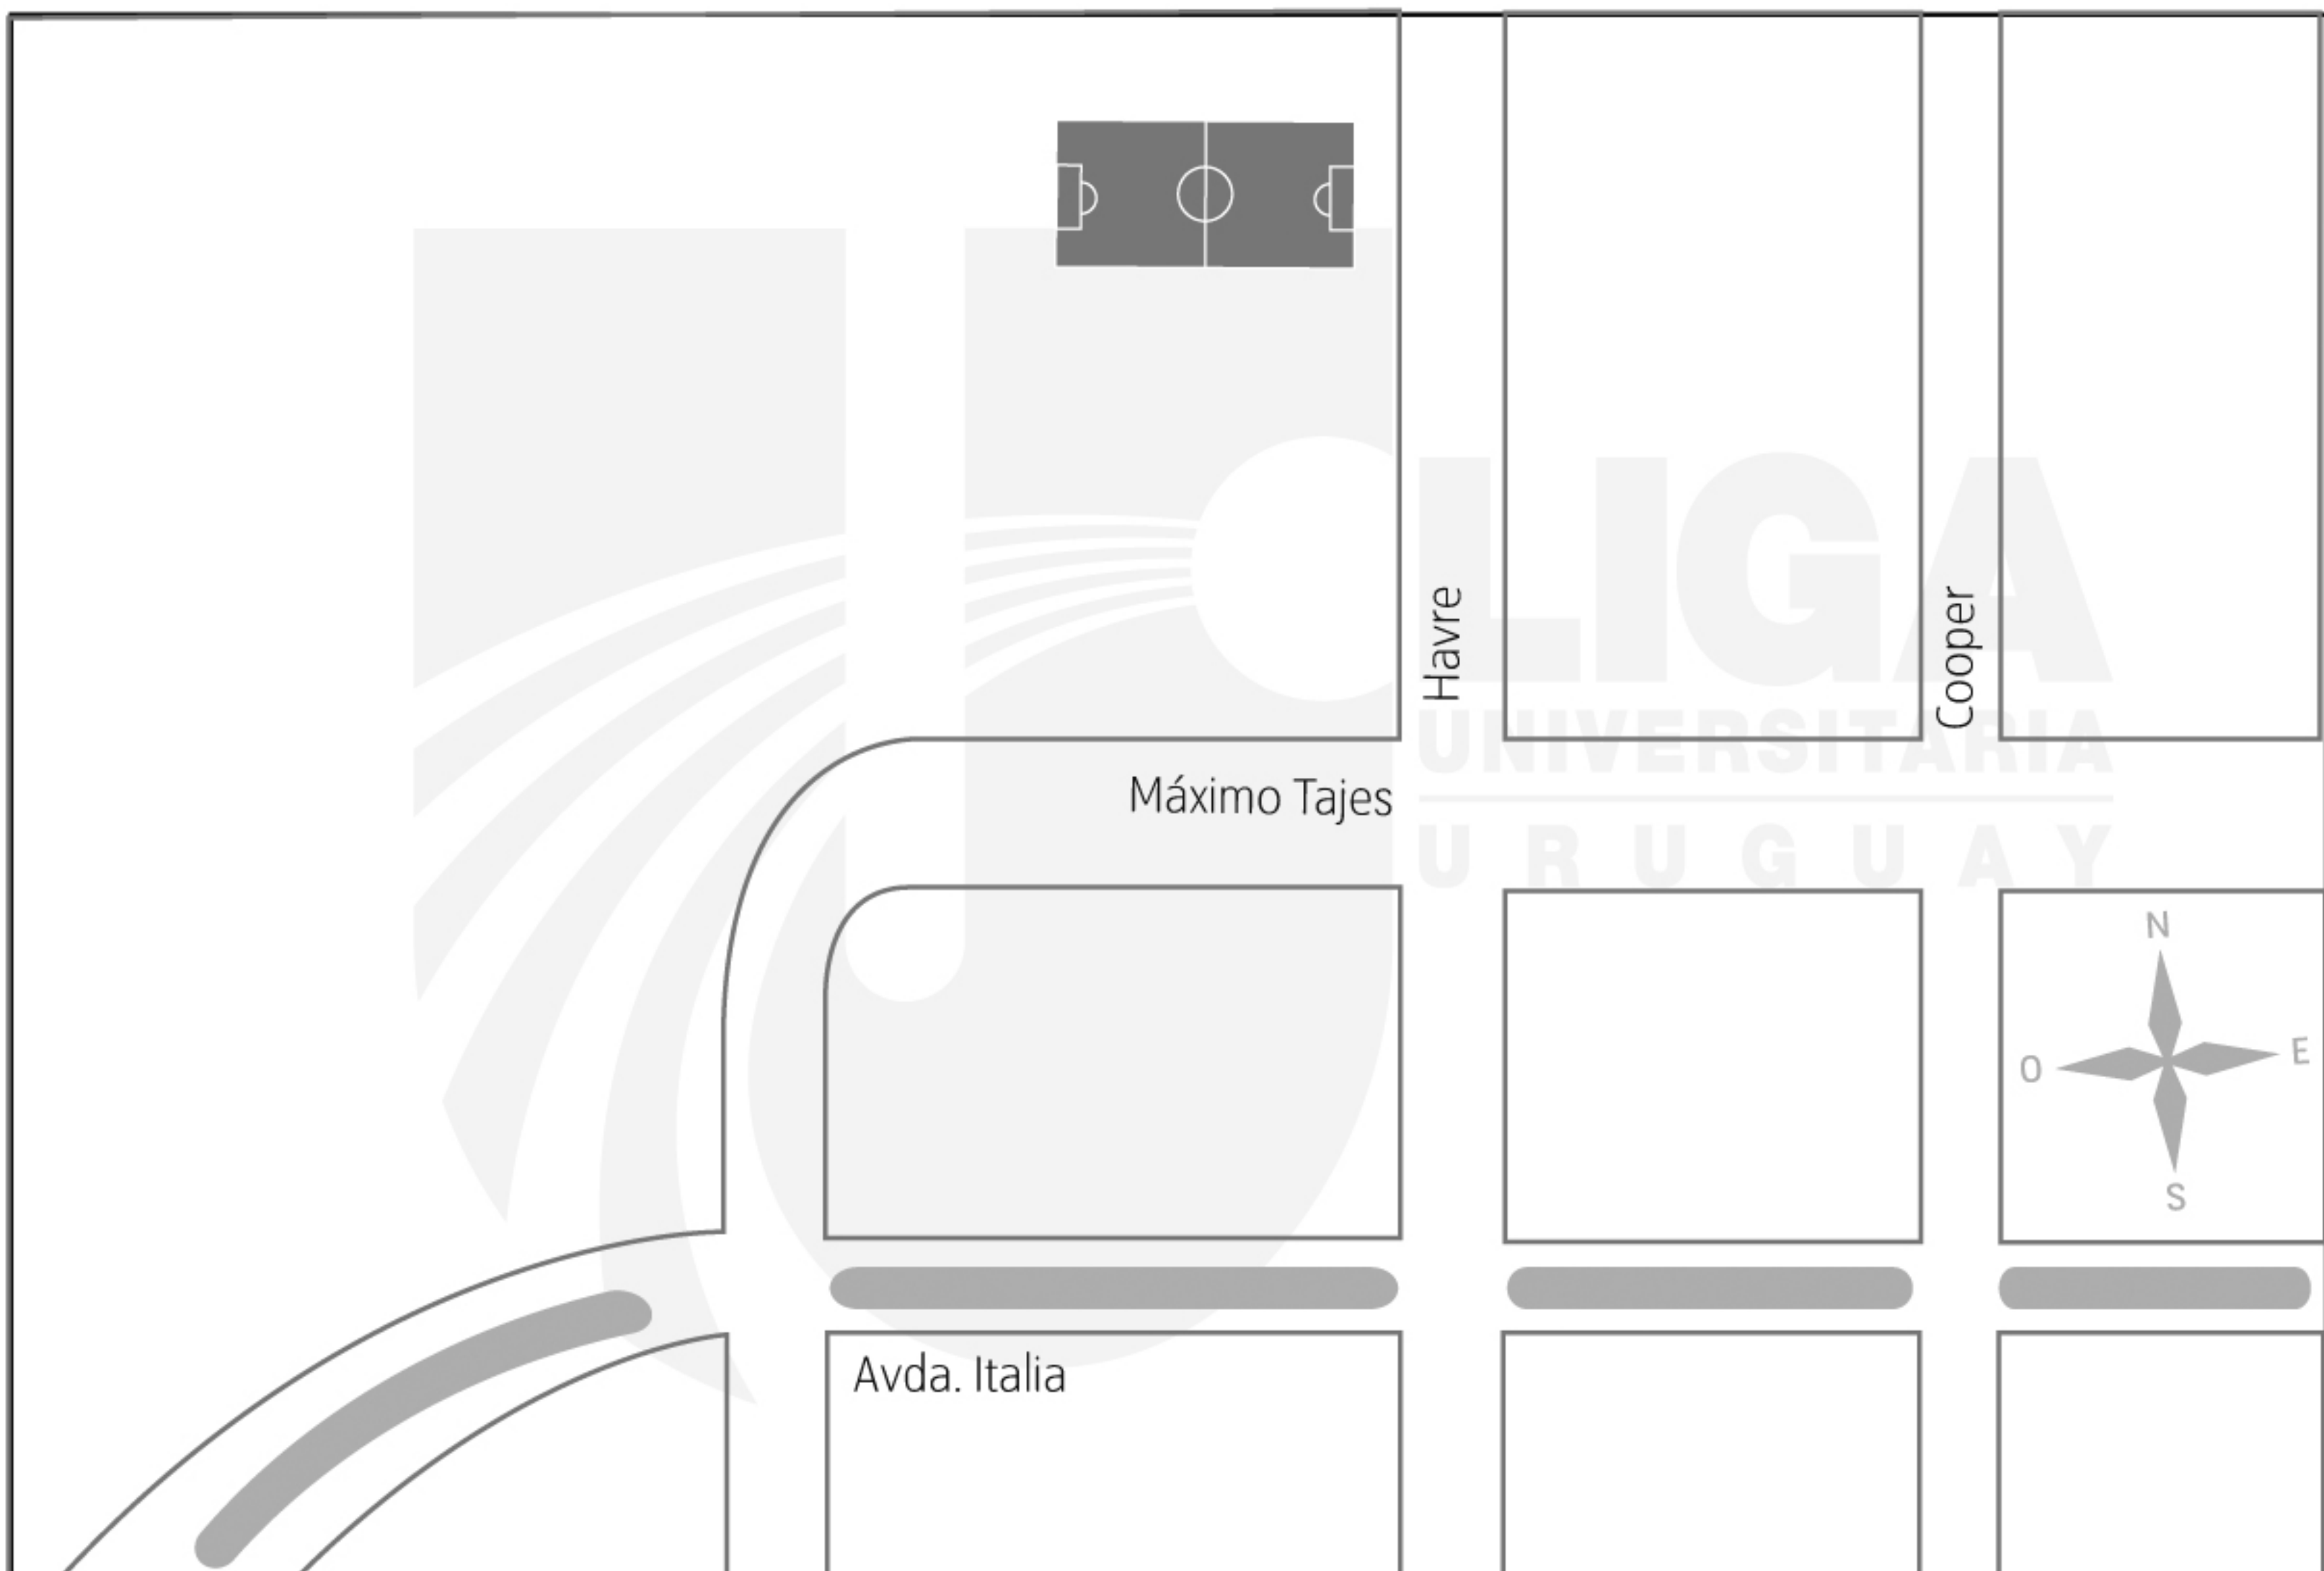

NOMBRE HABITUAL DE LA CANCHA

BRITISH SCHOOL

UBICACIÓN (CALLE, CAMINO, RUTA, ETC)

MAXIMO TAJES esq. HAVRE

PLANO

LOCOMOCIÓN

60 - 64 - 140 - 77 - 468