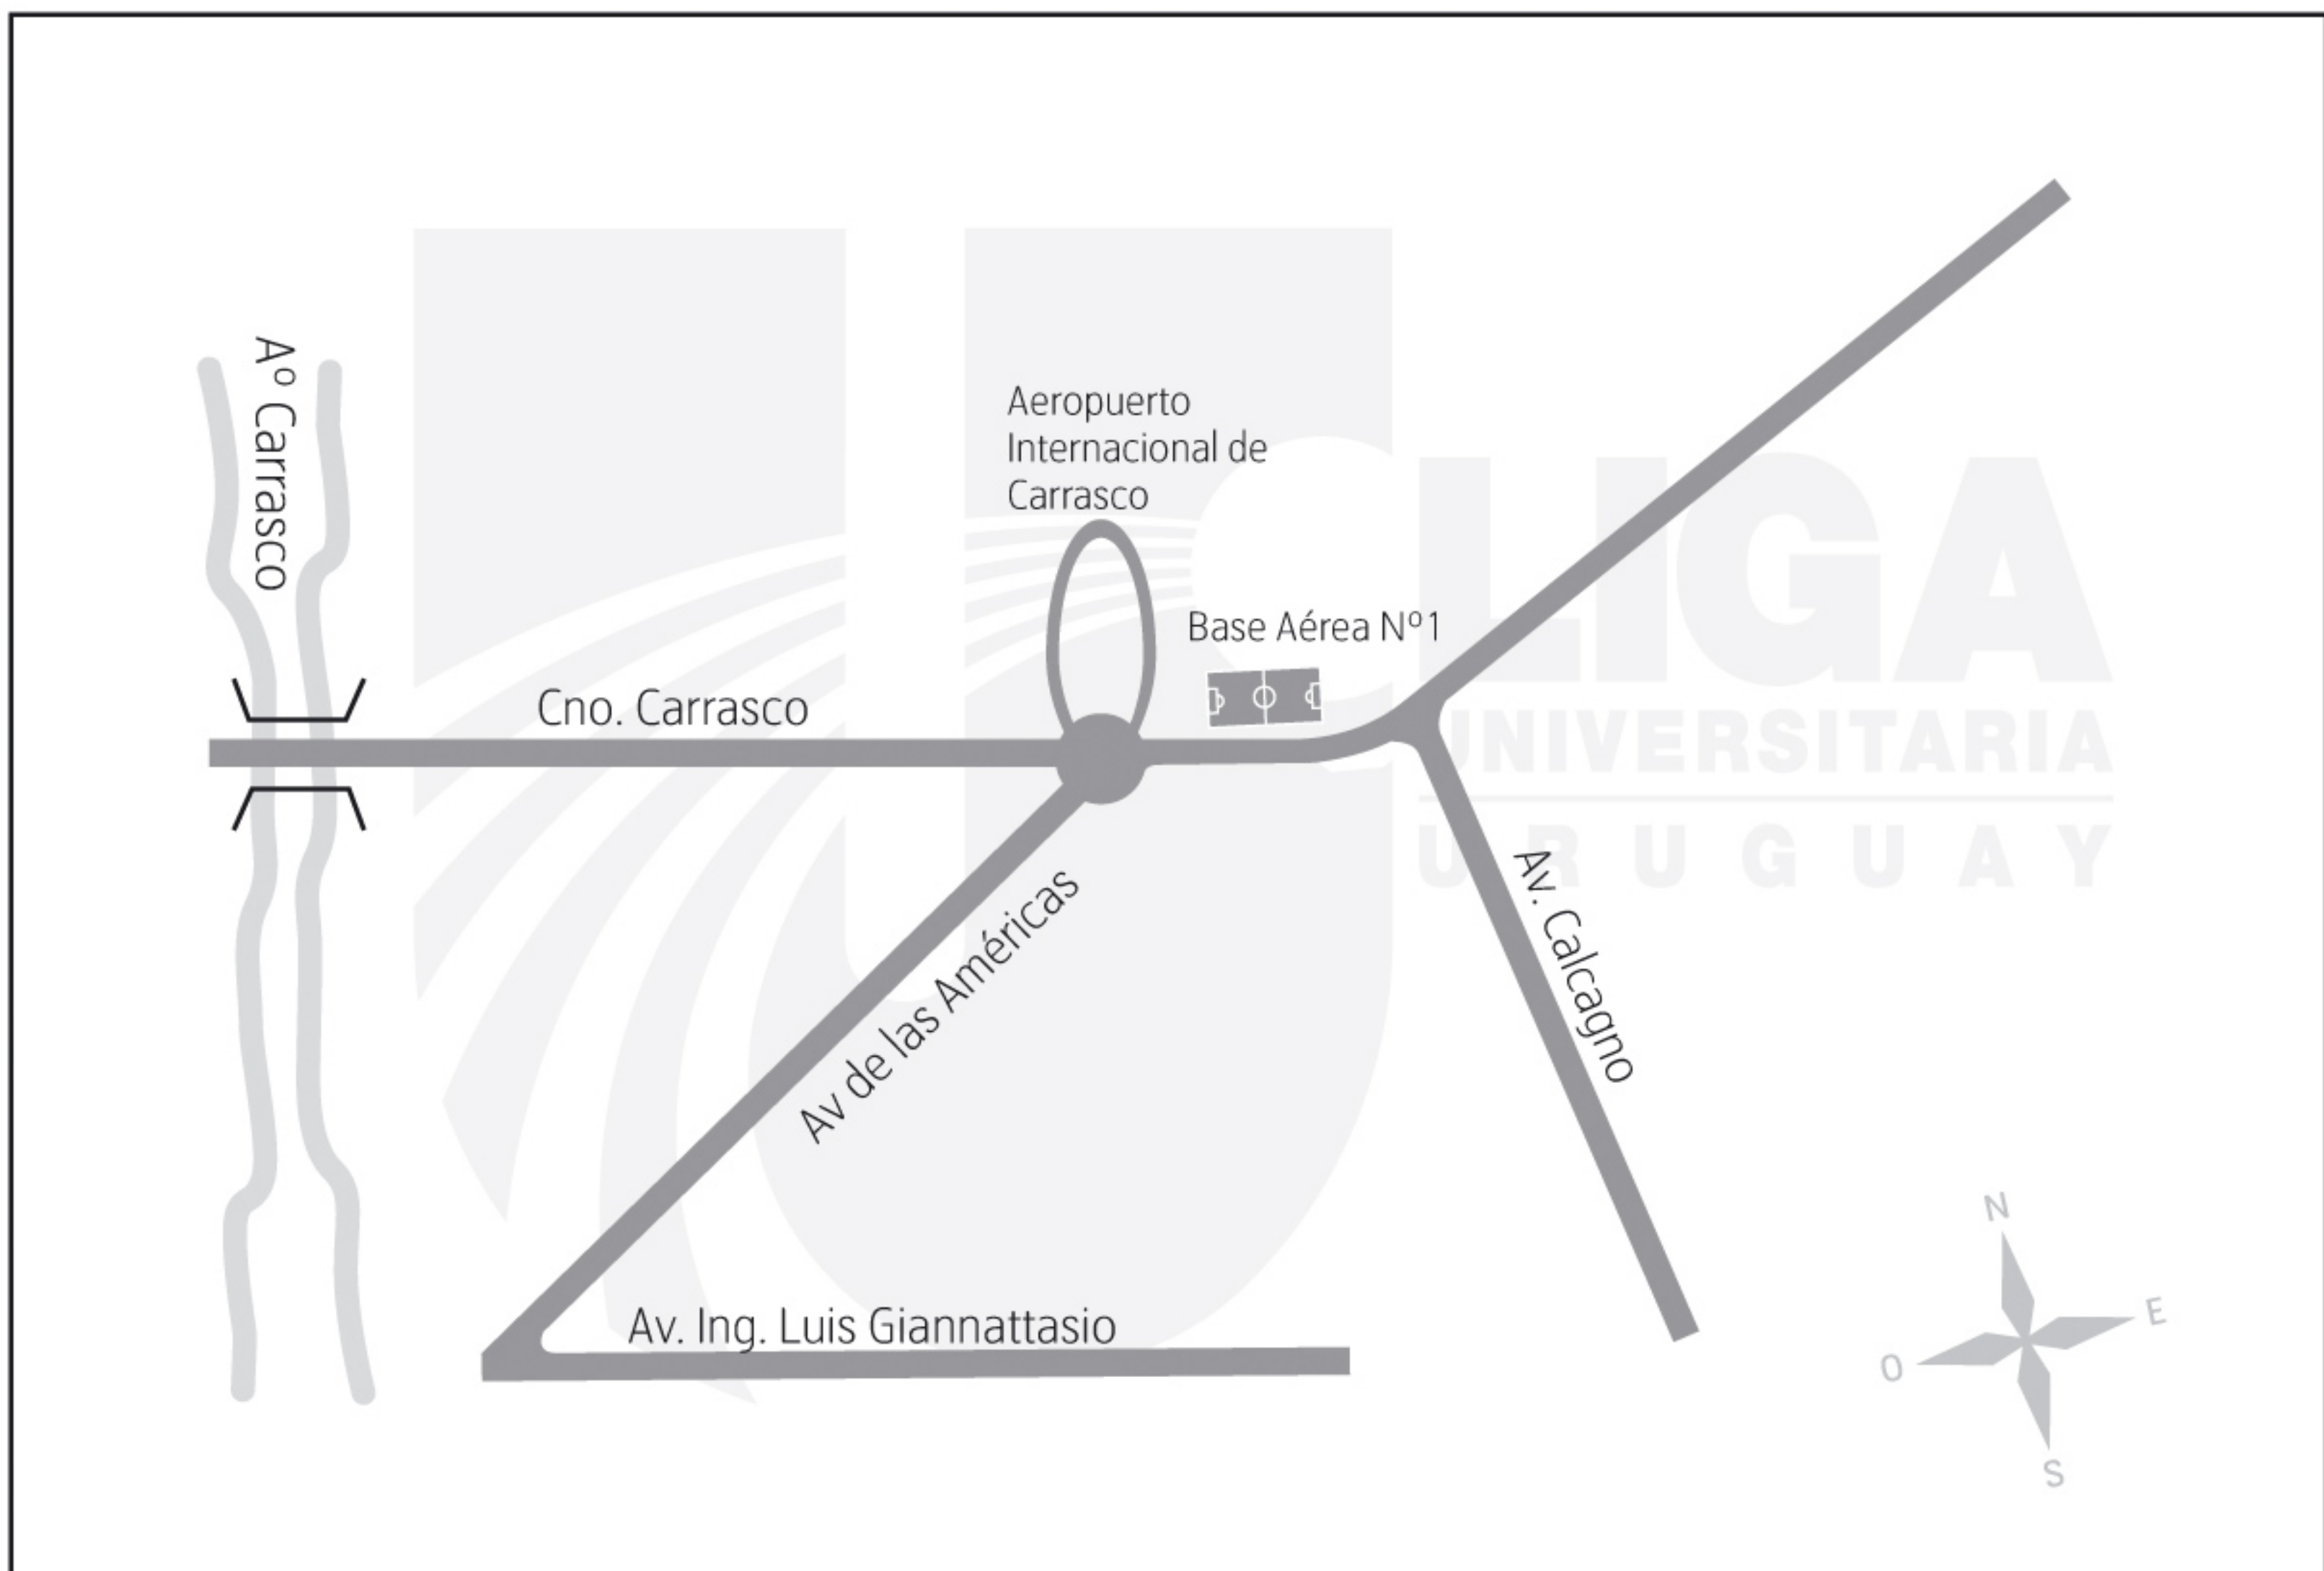

NOMBRE HABITUAL DE LA CANCHA

BASE AEREA N° 1

UBICACIÓN (CALLE, CAMINO, RUTA, ETC)

CNO. CARRASCO (500 MTS. AL ESTE DEL AEROPUERTO)

PLANO

LOCOMOCIÓN

209 - 7E1 - 7E4