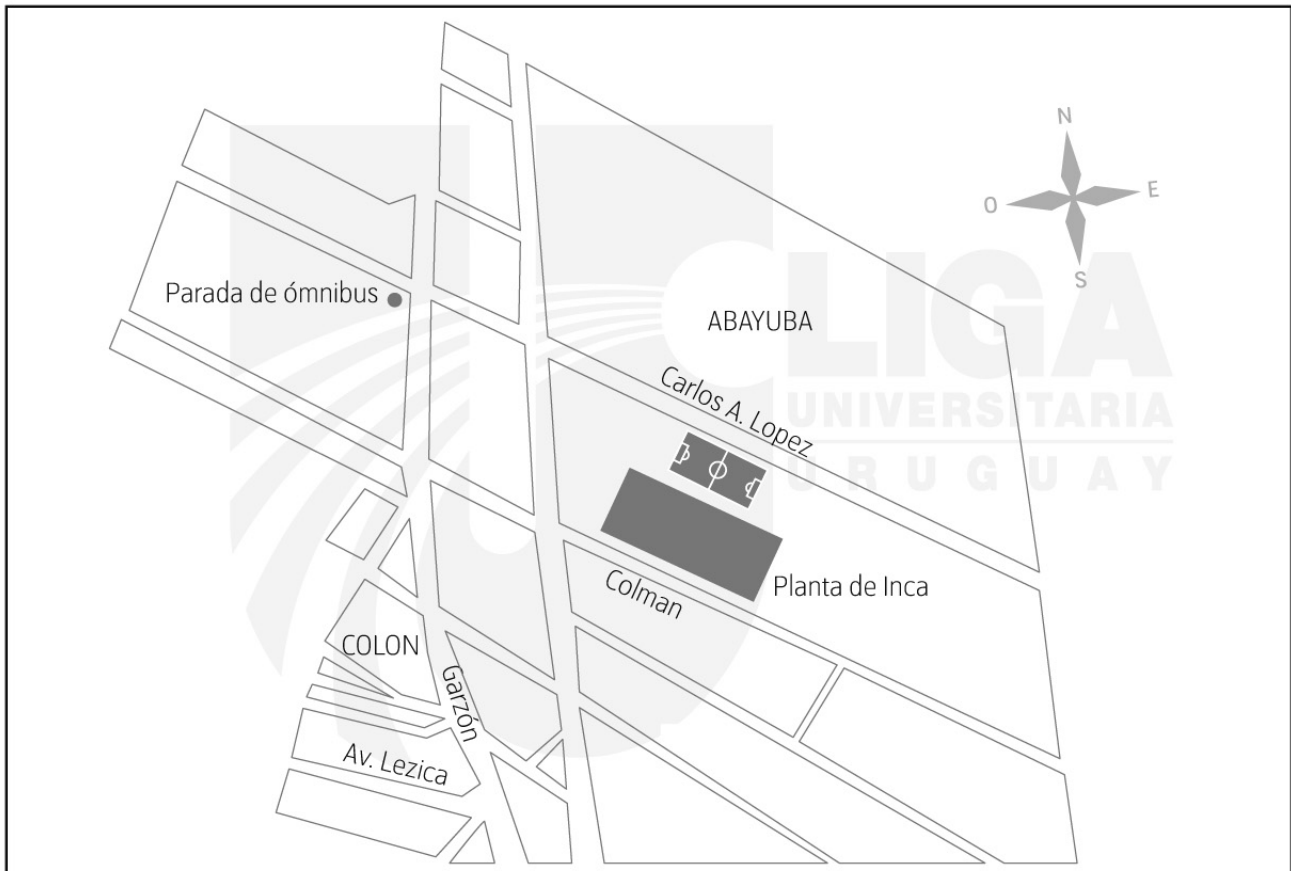

NOMBRE HABITUAL DE LA CANCHA

ARNOLD GESELL UNIVERSITARIO

UBICACIÓN (CALLE, CAMINO, RUTA, ETC)

CARLOS A. LOPEZ 7798

PLANO

LOCOMOCIÓN

130 - 230 - 468 - 2